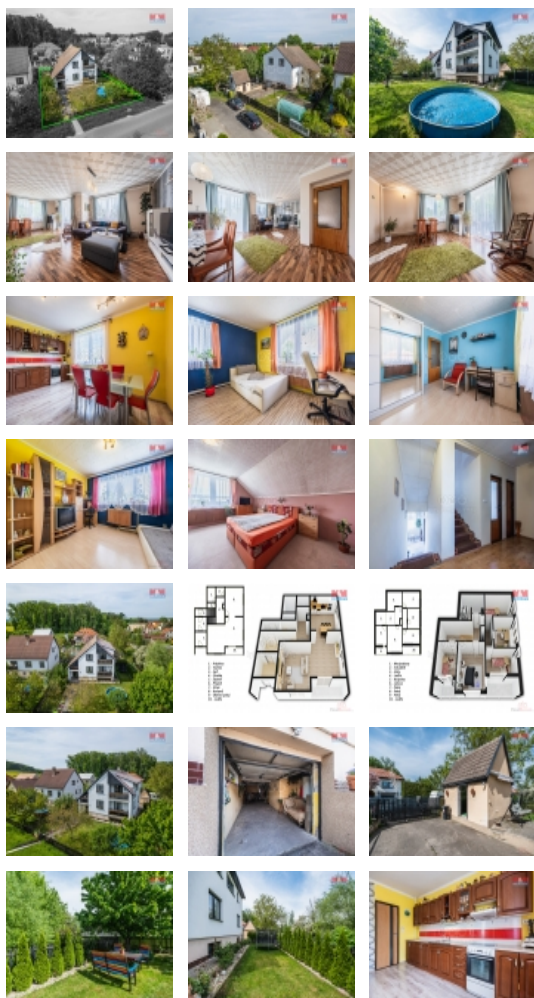

Prodej samostatného RD, 186 m², Křinec (okres Nymburk)

M&M realty holding, a.s.

Prodej rodinného domu v Křinci, ul. Chotucká

ČÍSLO ZAKÁZKY: 879581 TYP ZAKÁZKY: prodej

LOKALITA: Křinec (okres Nymburk), Chotucká

Prodej rodinného domu v Křinci, ul. Chotucká

Exkluzivně vám nabízíme prodej prostorného rodinného domu o dispozici 7+1 s užitnou plochou 186 m² a třemi lodžemi. Dům je na pozemku o velikosti 619 m² a je z velké části podsklepený, s celkovou plochou sklepa 67,8 m². Nabízí tak dostatek místa pro uskladnění ovoce a zeleniny, uložení tuhého paliva a také parkování dvou automobilů v suterénní garáži. Vytápění domu je kotlem na tuhá paliva a ohřev vody zajišťuje bojler. Kolaudace domu proběhla v roce 1992. Kromě samotného domu je k dispozici také zahradní domek, venkovní posezení s grilem a bazén, který je částečně zapuštěný v zemi. Zahrada kolem domu vám poskytuje dostatek místa pro pěstování ovoce a zeleniny nebo jen pro relaxaci a odpočinek na čerstvém vzduchu. V případě zájmu o prohlídku nebo dalších dotazů nás kontaktujte. Pokud plánujete financování hypotékou, rádi vám zajistíme nabídku s nejnižší úrokovou sazbou.

CENA: (za nemovitost) **7 499 000,- Kč**

Informace o nemovitosti

Počet podlaží objektu	1
Druh objektu	cihlová
Stav objektu	dobrý
Vlastnictví	osobní
Vlastní pozemek (m ²)	619
Vybavení	lodžie sklep zahrada
Umístění objektu	okrajová zástavba
Topení	Lokální - tuhá paliva
Doprava	vlak silnice autobus