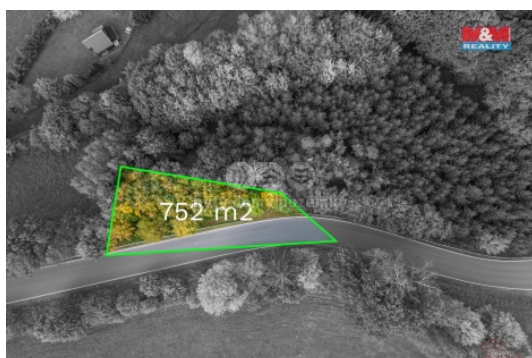

Prodej pozemku , les, Kosov (okres Šumperk)

M&M reality holding, a.s.

Prodej lesa, 752 m², Kosov

ČÍSLO ZAKÁZKY: 879537 TYP ZAKÁZKY: prodej

LOKALITA: Kosov (okres Šumperk)

Prodej lesa, 752 m², Kosov

Nabízíme Vám k prodeji lesní pozemek o celkové výměře 752 m² v obci Kosov. V územním plánu je pozemek vedený jako trvale travnatý porost. Dle lesní osnovy je stáří lesa 41 let a pozemek tvoří 100% javor klen. Zalesněný pozemek leží blízko hlavních dopravních spojů. Již v minulosti byl projeven zájem o odkoupení části pozemku se silnicí ze strany odboru dopravy a je možné, že se takový zájem objeví i v budoucnu. Pro majitele je to tak příležitost k dobré investici. Inženýrské sítě jsou cca 50m od pozemku. Zavolejte a domluvte si prohlídku. S financováním nemovitosti Vám rádi pomohou naši specialisté.

CENA: (za nemovitost) **94 500,- Kč**

Informace o nemovitosti

Stav objektu	velmi dobrý
Vlastnictví	osobní
Vlastní pozemek (m ²)	752
Umístění objektu	okrajová zástavba
Doprava	vlak silnice MHD autobus
Druh pozemku	les