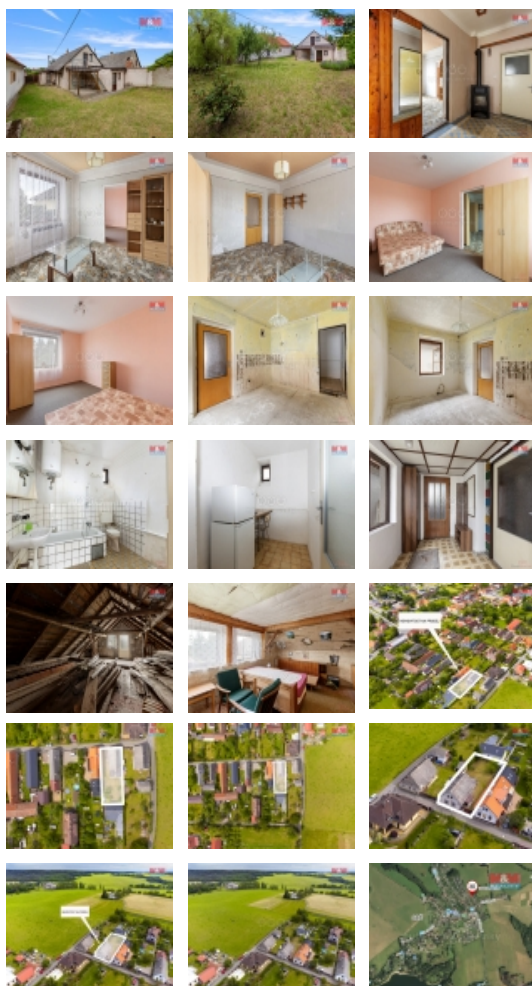

Informace o nemovitosti

Počet podlaží objektu	1
Druh objektu	cihlová
Stav objektu	před rekonstrukcí
Vlastnictví	osobní
Vlastní pozemek (m2)	481
Vybavení	zahrada
Umístění objektu	klidná část obce
Topení	Lokální - elektrické
Doprava	vlak silnice autobus