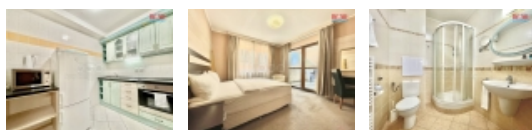

Pronájem bytu 3+1, 100 m2 v Teplicích, ul. U Nových lázní

ČÍSLO ZAKÁZKY: 867578 TYP ZAKÁZKY: pronájem

LOKALITA: Teplice, U Nových lázní

Pronájem bytu 3+1, 100 m2 v Teplicích, ul. U Nových lázní

Nabízíme k pronájmu prostorný byt 3+1 o užitné ploše 100 m², situovaný v klidnější části obce Teplice. Nemovitost najdete v cihlovém domě v 1. patře. Moderní a světlý byt se může pochlubit velmi dobrým stavem a je okamžitě připraven k nastěhování. Skládá se z obývacího pokoje se vstupem na terasu, kuchyňského koutu, dvou samostatných pokojů, které disponují vlastní koupelnou a WC. Tato nemovitost je ideální pro ty, kteří hledají klidné a přitom centrálně umístěné bydlení. Velkým plusem je dobrá dostupnost veškeré občanské vybavenosti a služeb s rychlým přístupem k městské infrastruktuře. V nájemné není zahrnutá záloha na energie. Nezmeškejte příležitost pronajmout si byt v příjemné lokalitě s veškerým komfortem.

CENA: (za měsíc) **20 000,- Kč**