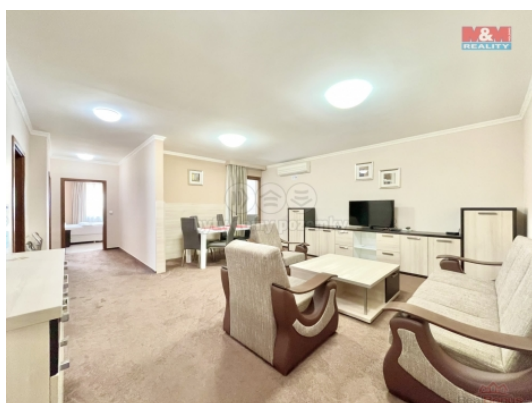

Pronájem bytu 3+1, 100 m2 v Teplicích, ul. U Nových lázní

ČÍSLO ZAKÁZKY: 867578 TYP ZAKÁZKY: pronájem

LOKALITA: Teplice, U Nových lázní

Pronájem bytu 3+1, 100 m2 v Teplicích, ul. U Nových lázní

Nabízíme k pronájmu prostorný byt 3+1 o užitné ploše 100 m², situovaný v klidnější části obce Teplice. Nemovitost najdete v cihlovém domě v 1. patře. Moderní a světlý byt se může pochlubit velmi dobrým stavem a je okamžitě připraven k nastěhování. Skládá se z obývacího pokoje se vstupem na terasu, kuchyňského koutu, dvou samostatných pokojů, které disponují vlastní koupelnou a WC. Tato nemovitost je ideální pro ty, kteří hledají klidné a přitom centrálně umístěné bydlení. Velkým plusem je dobrá dostupnost veškeré občanské vybavenosti a služeb s rychlým přístupem k městské infrastruktuře. V nájemné není zahrnutá záloha na energie. Nezmeškejte příležitost pronajmout si byt v příjemné lokalitě s veškerým komfortem.

CENA: (za měsíc) **20 000,- Kč**

Nemovitost nabízí

M&M reality holding a. s.

Krakovská 1675/2
Praha - Nové Město
11000

Informace o nemovitosti

Dispozice bytu	3+1
Číslo podlaží v domě	1
Počet podlaží objektu	1
Druh objektu	cihlová
Stav objektu	velmi dobrý
Vlastnictví	osobní
Vybavení	balkon výtah
Umístění objektu	klidná část obce
Telekomunikace	Internet
Vybaveno	Nezařazeno