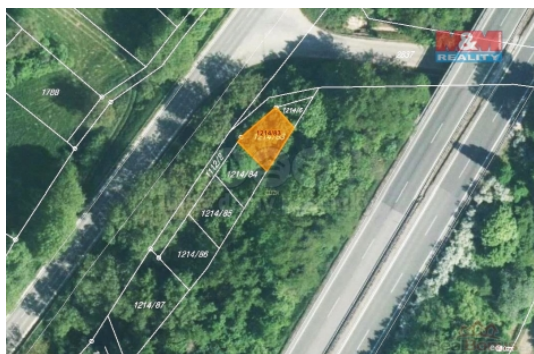

### Prodej ostatní, 60 m<sup>2</sup>, Drysice

ČÍSLO ZAKÁZKY: 867190 TYP ZAKÁZKY: prodej

LOKALITA: Drysice (okres Vyškov)

#### Prodej ostatní, 60 m<sup>2</sup>, Drysice

Prodej pozemku o výměře 60 m<sup>2</sup> v katastru obce Drysice. Jedná se o ostatní plochu, prodej podílu 1/2 z celkové výměry 121 m<sup>2</sup>.

CENA: (za nemovitost) **67 000,- Kč**

### Informace o nemovitosti

Stav objektu	velmi dobrý
Vlastnictví	osobní
Vlastní pozemek (m <sup>2</sup> )	60
Umístění objektu	okrajová zástavba
Doprava	silnice autobus
Občanská vybavenost	Kulturní zařízení Sportovní areál
Parkování	u domu (veřejné)
Druh pozemku	specifické plochy