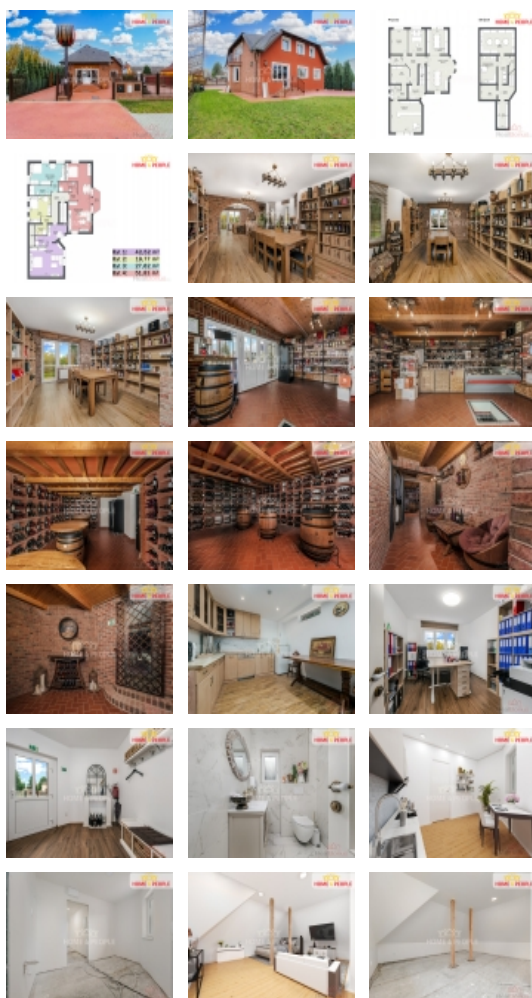

Prodej samostatného RD, 370 m2, Praha 8, Březiněves

Prodej samostatného RD, 370 m2, Praha 8, Březiněves

ČÍSLO ZAKÁZKY: 30998 TYP ZAKÁZKY: prodej

LOKALITA: Praha 8, Březiněves, Na hlavní

Prodej samostatného RD, 370 m2, Praha 8, Březiněves

cena k jednání, včetně provize RK a právního servisu, Nejdříve bych doporučila se podívat na video.....<https://youtu.be/Rde_Xuv7cWY>

Hledáte dům pro bydlení, který můžete spojit s podnikáním? Zajímavá investiční nabídka domu se čtyřmi byty a obchodním prostorem.

Ve výhradním zastoupení majitele Vám nabízím RD s krásnou zahradou. Díky skvělé poloze a výbornou dostupností do centra města se z domu stává investiční příležitost.

Tento dům nabízí širokou škálu možností využití. Máte zde prodejní prostory pro veřejnost, kancelářské prostory pro vaše zaměstnance, jednací místnost pro setkávání s klienty a reprezentativní prostory pro vytváření pozitivního dojmu o Vaší firmě.

V podzemním podlaží najdete prostorné sklady, budete mít dostatek místa na skladování produktů a materiálů bez nutnosti využívání drahých externích skladových prostor. Parkování přímo na pozemku. Dům prošel nedávnou a zdařilou rekonstrukcí, což znamená, že je ve vynikajícím stavu a vyžaduje minimální údržbu. Jen byty je nutno dokončit dle Vašich představ a požadavků. Každý byt má svoje vlastní měřiče (elektroměr, vodoměry).

Dům má vlastní vjezd přímo z obecní komunikace, což zajišťuje snadný přístup pro dodavatele a všechny návštěvníky. Celý dům včetně pozemku jsou zabezpečeny kamerovým systémem a alarmem.

Vřele doporučuji prohlídku této jedinečné nabídky.

Předpokládané náklady na dokončení bytu je cca 1,3mil, kvalitní firmu, která rekonstrukci započala můžeme zajistit.