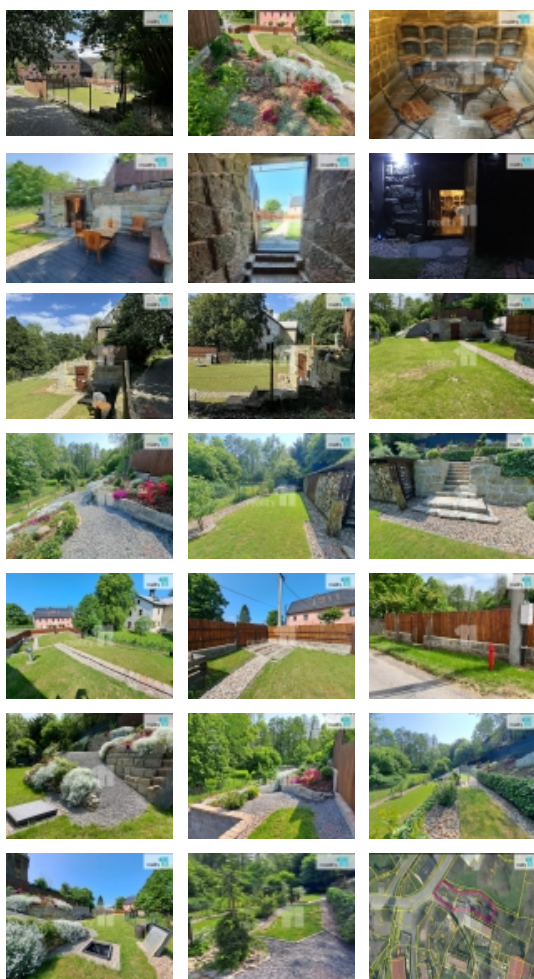

Prodej pozemku , určený k výstavbě RD, Blíževedly, Litice (okres Česká Lípa)

Prodej pozemku , určený k výstavbě RD, Blíževedly, Litice (okres Česká Lípa)

ČÍSLO ZAKÁZKY: 25490 TYP ZAKÁZKY: prodej

LOKALITA: Blíževedly, Litice (okres Česká Lípa)

Prodej pozemku , určený k výstavbě RD, Blíževedly, Litice (okres Česká Lípa)

Cena včetně provize a právního servisu., Hledáte místo pro svůj dům, kde se budete cítit dobře? Vše je hotovo, stačí jen začít stavět. Nebo chcete jen krásnou zahradu na rekreaci? Přijďte se podívat.

V zastoupení majitele si Vám dovoluji nabídnout velmi zajímavý pozemek o velikosti 609 m s kompletně založenou zahradou a přípravou na stavbu domu. Stavební povolení na rodinný dům (přízemí + obytné podkroví se sedlovou střechou) o velikosti 4+1 je platné do 12/2026.

V letošním roce Správa CHKO Kokořínsko schválila také možnost změny projektu RD z patrového na přízemní se sedlovou střechou. Upozorňuji, že zde nelze postavit mobilheim nebo dům s rovnou střechou.

Pozemek má podlouhlý půdorys, proto majitel nejdříve přistoupil ke kompletní a nákladné úpravě terénu, vybudování opěrných pískovcových zdí, osázení okrasnými dřevinami a vysázením ovocných stromů v zadní části pozemku. Připravena je opěrná zeď z KB bloků pro budoucí dům a také byl vybudován stylový pískovcový vinný sklípek. Kolem pozemku je nově postavený plot ze sibiřského modřínu s pískovcovou podezdívkou.

Na pozemku je el. přípojka a nový vydatný vrt na vodu s certifikátem.

Elektřina i voda je rozvedena po celé zahradě.

Čerstvě je vybudován vsak vody o objemu 25m³ a vybudována ČOV.

Okolní pozemky jsou obecní, nehrozí tedy žádné sousedské spory.