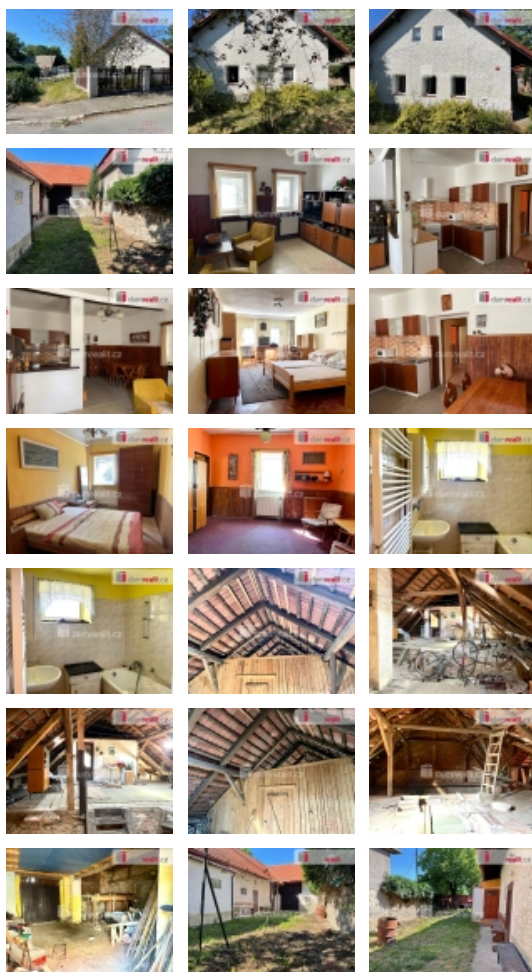

Informace o nemovitosti

Počet podlaží objektu	2
Celková podlahová plocha (m²)	150
Druh objektu	smíšená
Stav objektu	před rekonstrukcí