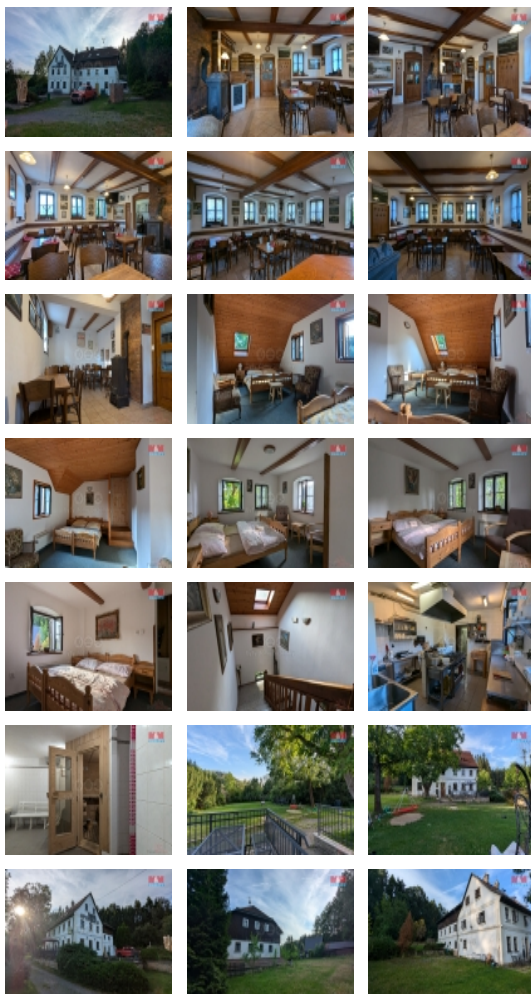

Informace o nemovitosti

Číslo podlaží v domě	3
Počet podlaží objektu	1
Druh objektu	cihlová
Stav objektu	velmi dobrý
Vlastnictví	osobní