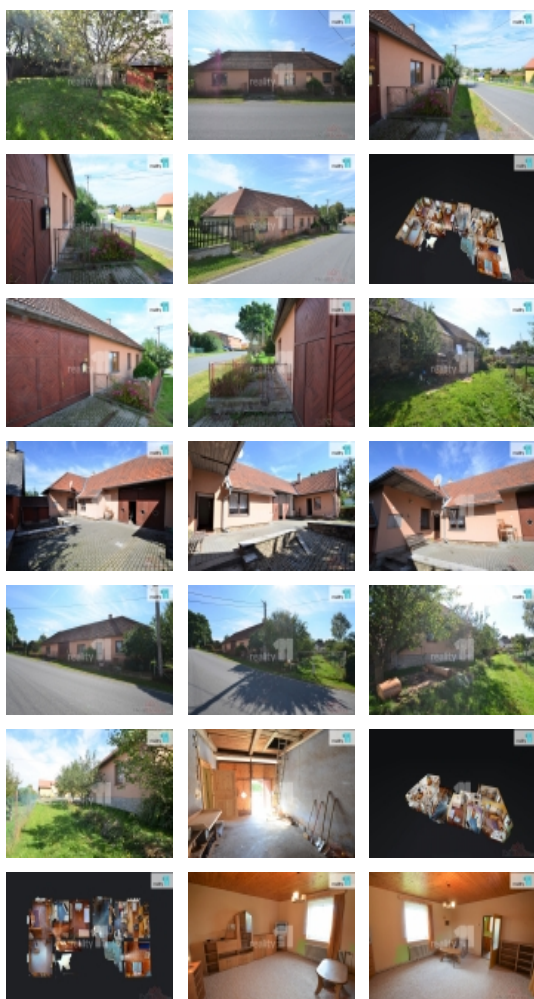

Prodej samostatného RD, 164 m², Vyskytná (okres Pelhřimov)

Prodej samostatného RD, 164 m², Vyskytná (okres Pelhřimov)

ČÍSLO ZAKÁZKY: 23347 TYP ZAKÁZKY: prodej

LOKALITA: Vyskytná (okres Pelhřimov)

Prodej samostatného RD, 164 m², Vyskytná (okres Pelhřimov)

, Reality 11 Vám zprostředkují koupi prostorného rodinného domu se dvěma bytovými jednotkami v obci Vyskytná u Pelhřimova. Jedná se o velmi zajímavý dům s první bytovou jednotkou o dispozici 2+1 o výměře 85m a druhou bytovou jednotkou 1+1 o výměře 56m. Z obou jednotek je vstup na prostornou dlážděnou terasu. Tento dům je vhodný pro rodinné bydlení. V letech 2005 - 2006 prošel dům rekonstrukcí (nová plastová okna, nová terasa, dům zateplen, nová fasáda, nové rozvody vody a odpadů, nové rozvody elektřiny). Dům je ve velmi dobrém a udržovaném stavu a je připraven k okamžitému nastěhování. Z inženýrských sítí je do domu zavedena elektřina 220V, 380V; obecní vodovod, odpad je napojen na obecní kanalizaci, vytápění je řešeno ústředním topením (kotel na tuhá paliva), dále je využíván krb k vytápění bytu 1+1, u domu je také zřízena přípojka plynu (zatím nevyužívaná). Dispoziční členění domu: průjezd z komunikace - garáž; bytová jednotka 1+1 (vstupní chodba, koupelna, samostatné WC, obývací pokoj s kuchyňským koutem, spíž, ložnice; bytová jednotka 2+1 (vstupní chodba, samostatné WC, chodba, koupelna, kuchyň, spíž, obývací pokoj, ložnice. Dále je na dům napojena technická místnost, dílna a sklad o celkové ploše 120m. Je zde také rozlehlý půdní prostor k dalšímu využití pro nového vlastníka. Celková plocha pozemku včetně zastavěné plochy je 1139m a z toho využití pro zahradu 488m. K dispozici pro Vás máme zpracovanou 3Dvirtuální prohlídku celého domu od společnosti 3Dvirtualcz, kde díky ní si můžete dům projít z pohodlí svého domova kdykoliv a na základě toho se rozhodnout, zda budete mít zájem si dům projít osobně. V případě jakéhokoliv dotazu jsem Vám k dispozici. Ev. číslo: 23347. Energetický štítek: F (200 kWh/m²/rok).

CENA: (za nemovitost) **4 995 000,- Kč**

Informace o nemovitosti

Počet podlaží objektu	1
Celková podlahová plocha (m²)	164
Druh objektu	cihlová
Stav objektu	dobrý