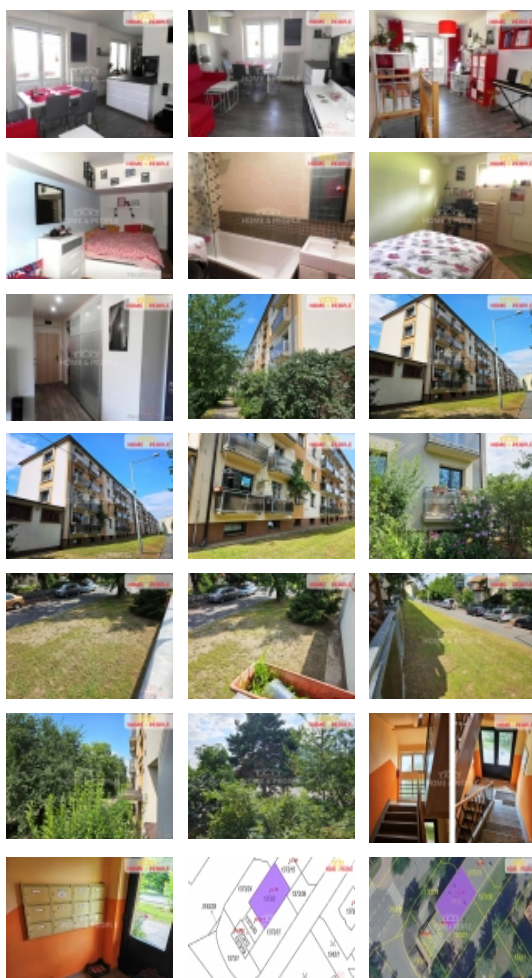

Pronájem bytu 4+1, 96 m<sup>2</sup>, OV, Praha 5, Zbraslav, ul. Elišky Přemyslovny

## Pronájem bytu 4+1, 96 m<sup>2</sup>, OV, Praha 5, Zbraslav, ul. Elišky Přemyslovny

ČÍSLO ZAKÁZKY: 31374 TYP ZAKÁZKY: pronájem

LOKALITA: Praha 5, Zbraslav, Elišky Přemyslovny

### Pronájem bytu 4+1, 96 m<sup>2</sup>, OV, Praha 5, Zbraslav, ul. Elišky Přemyslovny

+popl. 5000, , výhradní podnájem velmi pěkného mezonetového bytu o dispozici 4+1 a ploše 96 m (88 m byt + 2x balkón 5 m + sklep 3 m). Byt se nachází ve zvýšeném prvním nadzemním podlaží (1. patro) čtyřpodlažního zatepleného domu v pražské Zbraslavi, v ulici Elišky Přemyslovny. Byt disponuje v patře: obývacím pokojem, kuchyní, pracovní, předsíní, šatnou, koupelnou s vanou, samostatným WC, dvěma balkóny, ve spodním podlaží: dvěma ložnicemi, šatnou a sklepem. V domě je možnost využití kolárny a sušárny. Byt je částečně vybaven nábytkem, kvalitní kuchyňská linka se spotřebiči - lednice s mrazákem, digestoř, elektrická trouba a indukční varná deska, pračka. Nová plastová okna se žaluziemi směřují k severozápadu a k jihovýchodu do zeleně za domem. Na podlaže je položena vinylová a plovoucí podlaha. Ohřev vody a tepla je ústřední. Internet je zavedený. Budova byla zateplena - průkaz energetické náročnosti budovy je zatím uvedený v G. Chod domu velmi dobře funguje. Parkování je bezproblémové přímo u domu - bez zón. V lokalitě Zbraslavi je plná občanská vybavenost: škola, školka, kostel, kino, restaurace, lékař, lékárna, pošta, nákupní středisko. V blízkosti se nachází krásná příroda, lesy, rybníky, řeka Vltava, koupaliště, tenisové centrum, golf atd. MHD - bus - 1 min., Metro B - Smíchovské nádraží - 15 min. Je zde krásné a klidné bydlení blízko centra města. K nastěhování již v září 2024. Doporučujeme osobní prohlídku. Ev. číslo: 31374. Energetický štítek: G