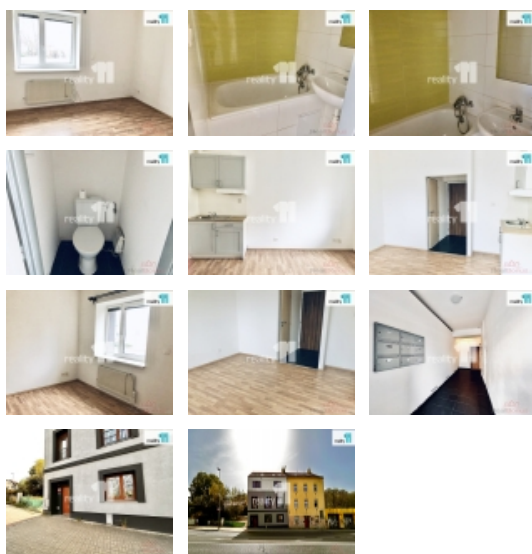

Informace o nemovitosti

Dispozice bytu 1+kk

Číslo podlaží v domě 1

Počet podlaží objektu 4

Celková podlahová plocha (m2) 24

Druh objektu cihlová

Stav objektu po rekonstrukci

Energetická třída C - Úsporná

Vlastnictví osobní

Vybaveno Nezařizeno

Užitná plocha (m2) 24

Nemovitost nabízí

Reality 11