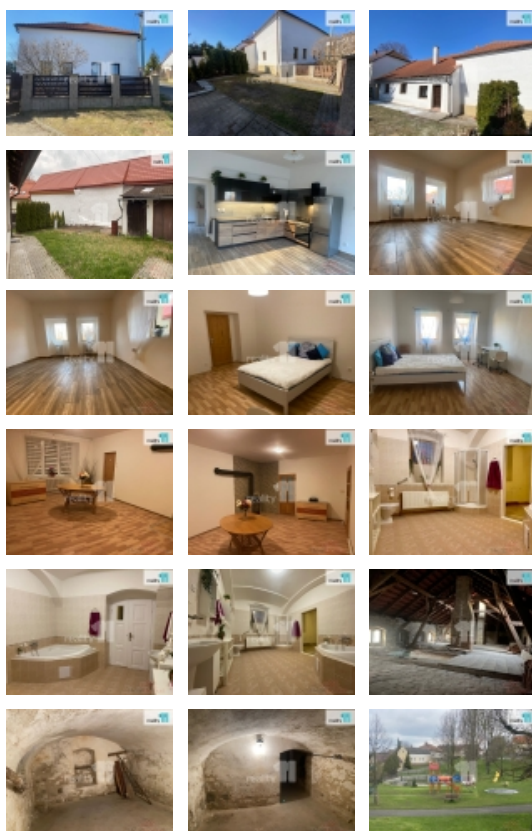

Informace o nemovitosti

Počet podlaží objektu 1

Nemovitost nabízí

Reality 11