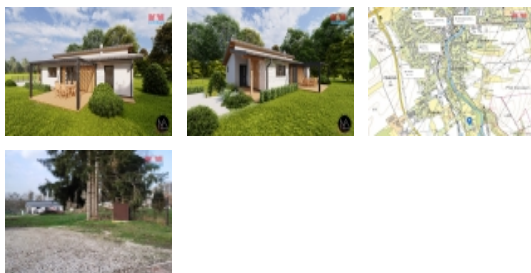

Prodej pozemku , určený k výstavbě RD, Příbor (okres Nový Jičín)

M&M reality holding, a.s.

Prodej pozemku k bydlení, 1158 m², Příbor

ČÍSLO ZAKÁZKY: 867067 TYP ZAKÁZKY: prodej

LOKALITA: Příbor (okres Nový Jičín)

Prodej pozemku k bydlení, 1158 m², Příbor

Nabízíme k prodeji atraktivní pozemek k bydlení o celkové rozloze 1158m², situovaný na okraji malebné obce Příbor. Tento exkluzivní pozemek nabízí jedinečnou příležitost pro výstavbu rodinného domu s užitnou plochou 120m². Pozemek se nachází ve vyhledávané lokaci u okraje obce, což zajišťuje klid a soukromí pro budoucí majitele, ale také bezproblémový přístup k městské infrastruktuře a službám. Nemovitost je v současné době ve fázi výstavby, což umožňuje novým majitelům ovlivnit finální podobu a dispozice domu, aby dokonale vyhovoval jejich představám a potřebám. Nezmeškejte šanci stát se majitelem tohoto exkluzivního pozemku v Příboře ideální místo pro váš nový domov či investici.

CENA: (za nemovitost) **2 900 000,- Kč**

Nemovitost nabízí

M&M reality holding a. s.

Krakovská 1675/2
Praha - Nové Město
11000

Informace o nemovitosti

Stav objektu	ve výstavbě (hrubá stavba)
Vlastnictví	osobní
Vlastní pozemek (m ²)	1158
Umístění objektu	okrajová zástavba
Topení	Lokální - tuhá paliva Lokální - elektrické
Doprava	vlak silnice autobus
Elektřina	na hranici pozemku
Voda	dálkový vodovod
Odpad	ČOV pro celý objekt
Občanská vybavenost	Škola Školka Zdravotnická zařízení Pošta Supermarket Kompletní síť obchodů a služeb Kulturní zařízení Sportovní areál