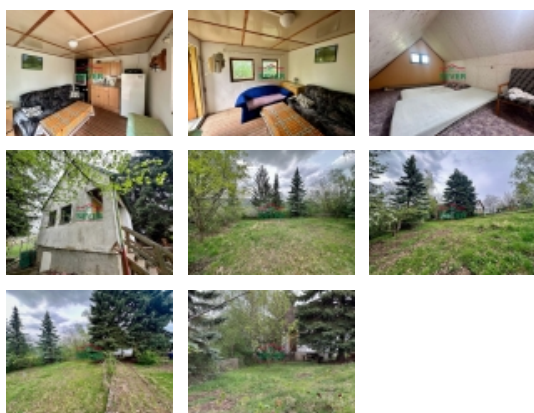

## Prodej, zahrada, Bílina, Pod Bořní

ČÍSLO ZAKÁZKY: 4115 TYP ZAKÁZKY: prodej

LOKALITA: Bílina (okres Teplice)

### Prodej, zahrada, Bílina, Pod Bořní

Nemovitosti SEVER vám zprostředkují koupi zahrady s chatou v osobním vlastnictví situované v zahrádkářské kolonii Pod Bořní v Bílině. Součástí prodeje je přenechání nájemní smlouvy k zahradě ve vlastnictví státu. Na zahradě je zděná podsklepená chata s obytným podkrovím, prostor pro bazén a ovocné stromy. Vytápění chaty zajišťují kamna na dřevo, na zahradu je přivedena užitková voda z místního pramene. Příjezd je možný až k zahradě, parkovat lze pod zahradou, nebo si parkovací stání vytvořit přímo na zahradě. Zahrada s celkovou plochou 1063m<sup>2</sup> je rozdělena na dvě části, horní část zahrady je udržovaná, na spodní části zahrady jsou ovocné stromy a keře. Nemovitost je bez právních vad, ihned připravená k převodu a k předání.