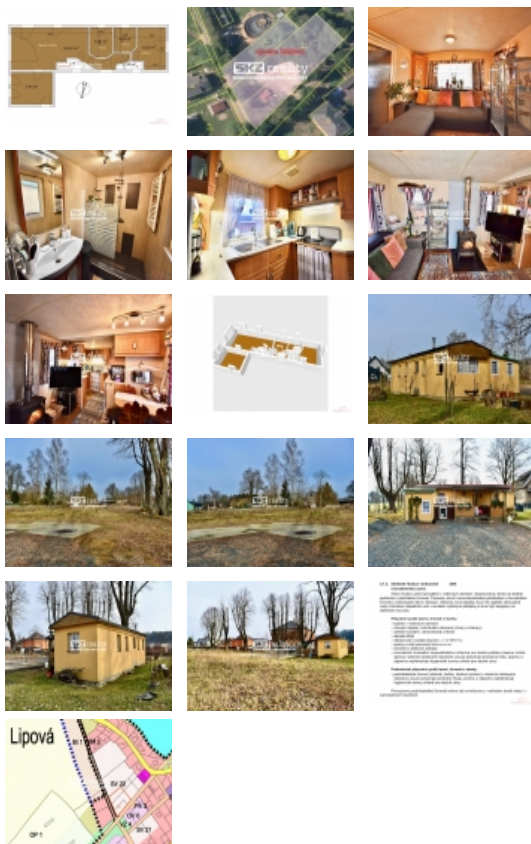

Nemovitost nabízí

SKZ REALITY

Třída 9.května 391, Rumburk 408 01