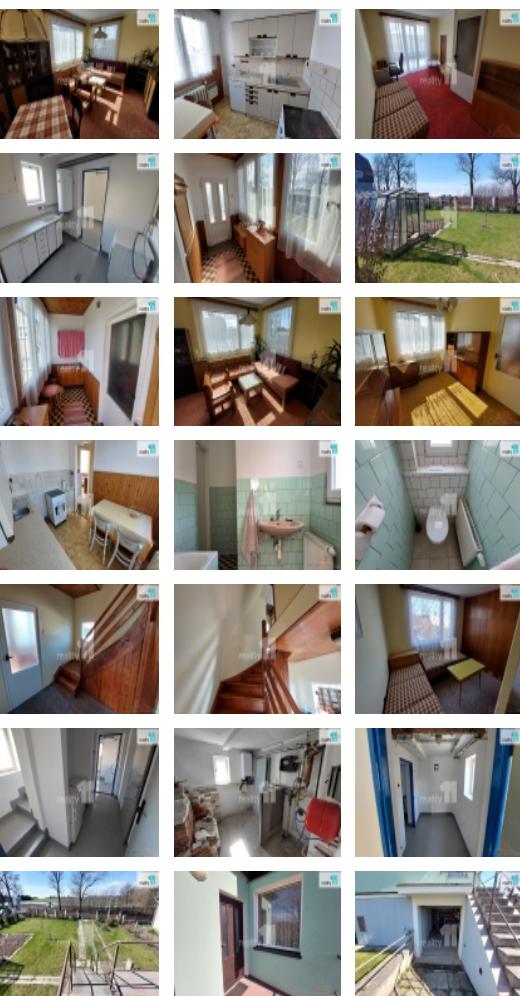

Nemovitost nabízí

Reality 11