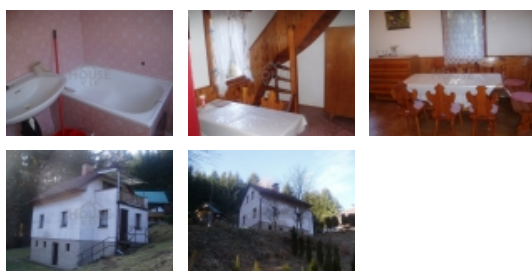

Pronájem rekreačního objektu, Kaliště (okres Praha-východ)

Pronájem chaty, 114 m² - Kaliště

ČÍSLO ZAKÁZKY: 00505 TYP ZAKÁZKY: pronájem

LOKALITA: Kaliště (okres Praha-východ)

Pronájem chaty, 114 m² - Kaliště

Nabízíme Vám útulnou chatu k pronájmu v malebné lokalitě Kaliště. Tato cihlová chata o ploše 114 m² s pozemkem o rozloze 385 m² je ideálním místem pro relaxaci a odpočinek v přírodě. Ubytování je kompletně zařízené a nabízí veškerý komfort pro pohodlný pobyt. K dispozici je balkon s výhledem do okolní zeleně a sklep pro úschovu vašeho vybavení. Chatu lze vytápět lokálním tuhým palivem, což zaručuje příjemné teplo v každém ročním období. Přijďte si užít klid a relaxaci v této pohodlné chatě v srdci přírody.

Informace o nemovitosti

Počet podlaží objektu	3
Celková podlahová plocha (m ²)	114
Druh objektu	cihlová
Stav objektu	dobrý
Počet podlaží pod zemí	1
Plocha balkonu (m ²)	10
Plocha sklepu (m ²)	20
Vybavení	balkon sklep zahrada
Umístění objektu	centrum
Topení	Lokální - tuhá paliva
Voda	zdroj pro celý objekt
Odpad	Septik
Zastavěná plocha (m ²)	57
Plocha parcely (m ²)	385
Užitná plocha (m ²)	114
Užitná plocha v přízemí (m ²)	57
Plocha zahrady (m ²)	328
Charakter okolní zástavby	rekreační

Pronájem rekreačního objektu, Kaliště (okres Praha-východ)

Druh stavby	rekreační a zahrádkářská chata
Poloha objektu	samostatný