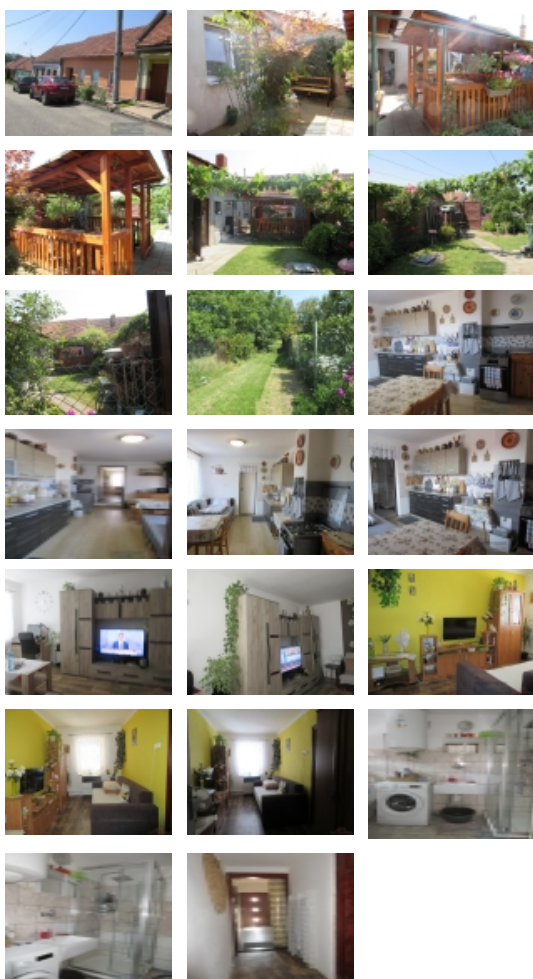

Informace o nemovitosti

Číslo podlaží v domě	1
Počet podlaží objektu	1
Celková podlahová plocha (m2)	78
Druh objektu	smíšená
Stav objektu	dobrý
Energetická třída	G - Mimořádně nevhodná
Počet podlaží pod zemí	1
Vlastní pozemek (m2)	188
Umístění objektu	klidná část obce
Vybaveno	Částečně zařízeno
Topení	Lokální - plynové
Elektřina	230 V
Plyn	Zaveden
Zastavěná plocha (m2)	188
Plocha parcely (m2)	188
Užitná plocha (m2)	78
Plocha zahrady (m2)	100
Inženýrské sítě	Plyn Elektřina
Druh stavby	rodinný dům, rekreační chalupa, rekreační pozemek