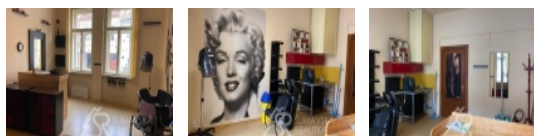

Pronájem kanceláří, Sušice, Sušice II (okres Klatovy)

Nemovitost nabízí

Šumavská realitka

Náměstí 184
341 92 Kašperské Hory