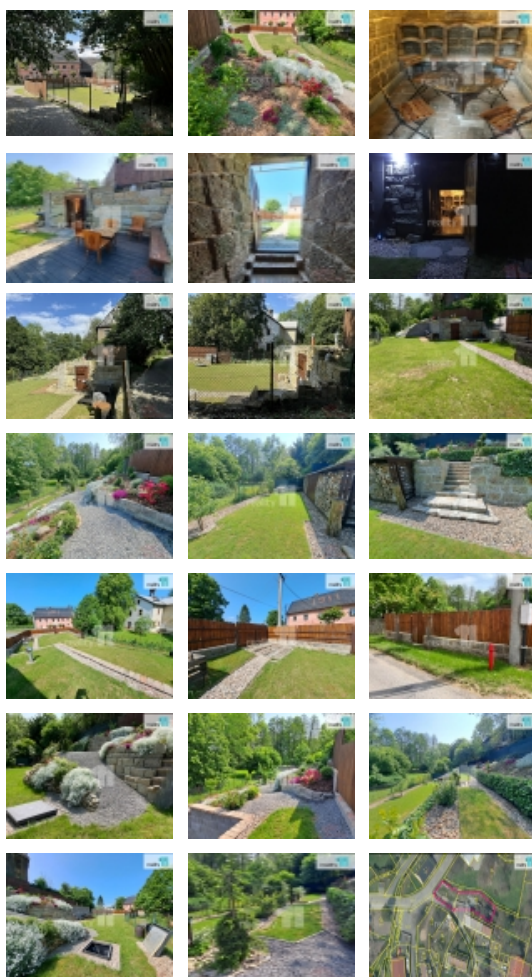

Prodej pozemku , určený k výstavbě RD, Blíževedly, Litice (okres Česká Lípa)

Prodej pozemku , určený k výstavbě RD, Blíževedly, Litice (okres Česká Lípa)

ČÍSLO ZAKÁZKY: 25490 TYP ZAKÁZKY: prodej

LOKALITA: Blíževedly, Litice (okres Česká Lípa)

Prodej pozemku , určený k výstavbě RD, Blíževedly, Litice (okres Česká Lípa)

Cena včetně provize a právního servisu., Hledáte místo pro svůj dům, kde se budete cítit dobře? Vše je hotovo, stačí jen začít stavět. Nebo chcete jen krásnou zahradu na rekreaci? Přijďte se podívat.

V zastoupení majitele si Vám dovoluji nabídnout velmi zajímavý pozemek o velikosti 609 m s kompletně založenou zahradou a přípravou na stavbu domu. Stavební povolení na rodinný dům (přízemí + obytné podkroví se sedlovou střechou) o velikosti 4+1 je platné do 12/2026.

V letošním roce Správa CHKO Kokořínsko schválila také možnost změny projektu RD z patrového na přízemní se sedlovou střechou. Upozorňuji, že zde nelze postavit mobilheim nebo dům s rovnou střechou.

Pozemek má podlouhlý půdorys, proto majitel nejdříve přistoupil ke kompletní a nákladné úpravě terénu, vybudování opěrných pískovcových zdí, osázení okrasnými dřevinami a vysázením ovocných stromů v zadní části pozemku. Připravena je opěrná zeď z KB bloků pro budoucí dům a také byl vybudován stylový pískovcový vinný sklípek. Kolem pozemku je nově postavený plot ze sibiřského modřínu s pískovcovou podezdívkou.

Na pozemku je el. přípojka a nový vydatný vrt na vodu s certifikátem.

Elektřina i voda je rozvedena po celé zahradě.

Čerstvě je vybudován vsak vody o objemu 25m³ a vybudována ČOV.

Okolní pozemky jsou obecní, nehrozí tedy žádné sousedské spory.