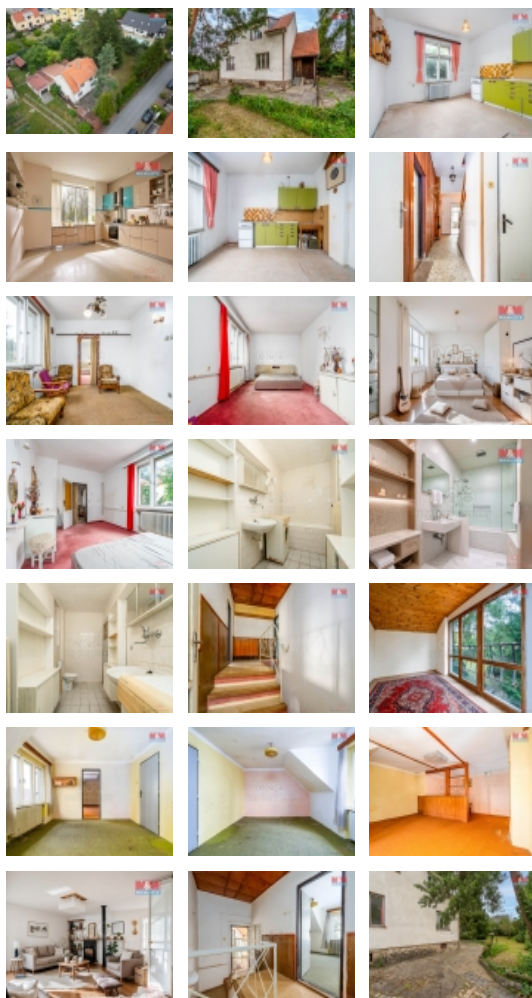

Informace o nemovitosti

Počet podlaží objektu	1
Druh objektu	cihlová
Stav objektu	dobrý
Vlastnictví	osobní
Vlastní pozemek (m²)	1346
Vybavení	sklep zahrada
Umístění objektu	klidná část obce
Telekomunikace	Telefon