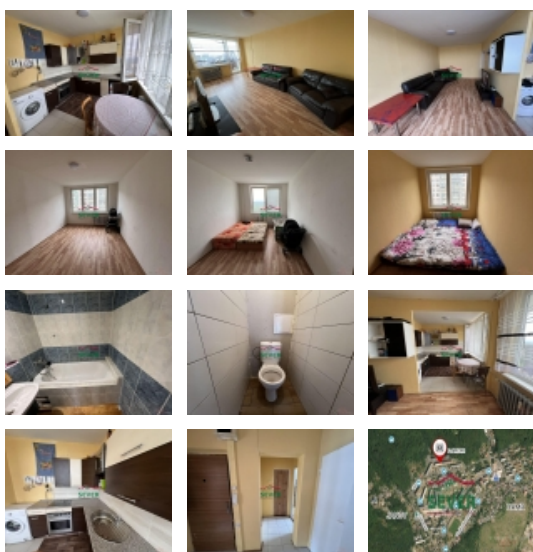

Prodej bytu 4+1, 78 m², OV, Litvínov, Janov (okres Most), ul. Luční

Nemovitost nabízí

Nemovitosti SEVER s.r.o.

Josefa Skupy 2357, 434 01 Most

Prodej, byt 4+1, OV, Janov, Litvínov, okr. Most, ul. Luční

ČÍSLO ZAKÁZKY: 4218/3987 TYP ZAKÁZKY: prodej

LOKALITA: Litvínov, Janov (okres Most), Luční

Prodej, byt 4+1, OV, Janov, Litvínov, okr. Most, ul. Luční

Nemovitosti SEVER vám zprostředkují prodej bytu 4+1 v osobním vlastnictví, Janov u Litvínova, okr. Most, ul. Luční. Bytová jednotka, o výměře 78 m², se nachází v sedmém nadzemním podlaží panelového domu s výtahem a jeho součástí je lodžie a komora na chodbě. V bytě jsou plastová okna, na zemi plovoucí podlahy, v kuchyni a na chodbě keramická dlažba. Koupelna a WC jsou samostatné v umakartovém jádru. Kuchyně je propojena s obývacím pokojem. V kuchyni je nová rohová linka, elektrický sporák a prostor na jídelnu. Na chodbě v bytě je šatna. Byt je možné zakoupit na investici i s nájemníky. Dům se nachází 5 minut od Litvínova. Na sídlišti je veškerá občanská vybavenost. V případě zájmu zajistíme optimální financování našimi poradci.

CENA: (za nemovitost) **1 090 000,- Kč**

Informace o nemovitosti

Dispozice bytu	4+1
Číslo podlaží v domě	7
Počet podlaží objektu	8
Celková podlahová plocha (m²)	78
Druh objektu	panelová
Stav objektu	dobrý
Energetická třída	D - Méně úsporná
Vlastnictví	osobní
Druh bytu	v panelovém domě
Počet podlaží pod zemí	1
Vybavení	výtah lodžie
Umístění objektu	sídliště
Ostatní rozvody	Kabelová televize Kabelové rozvody
Vybaveno	Částečně zařízeno
Topení	Ústřední - dálkové