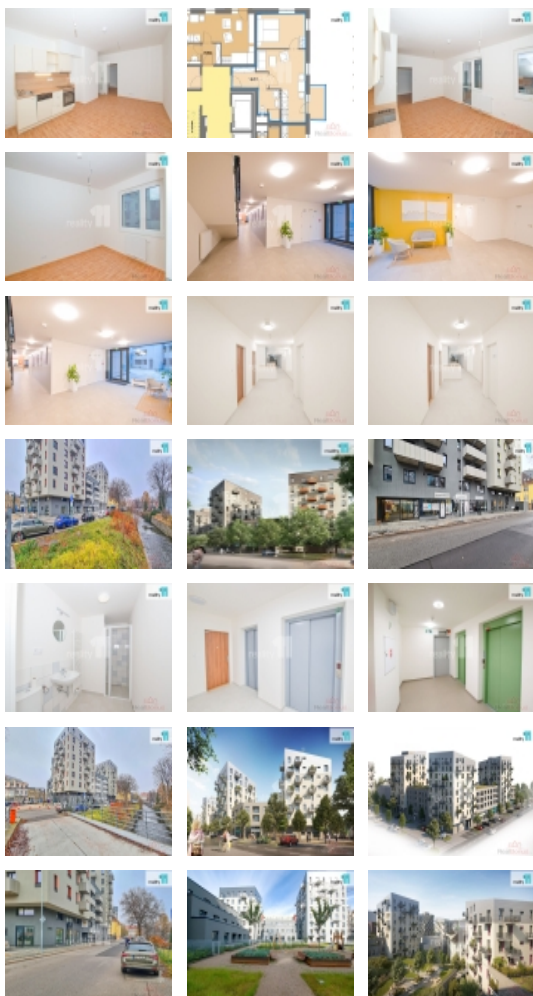

Nemovitost nabízí

Reality 11