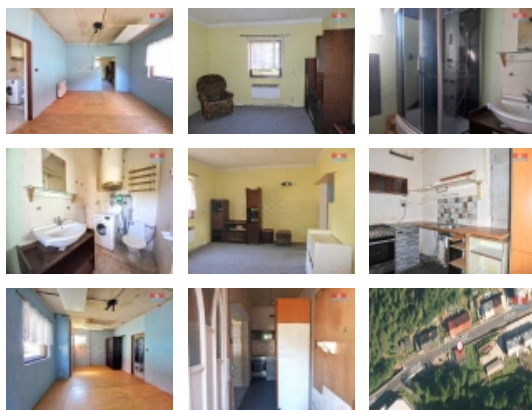

Nemovitost nabízí

M&M reality holding a. s.

Krakovská 1675/2
Praha - Nové Město
11000