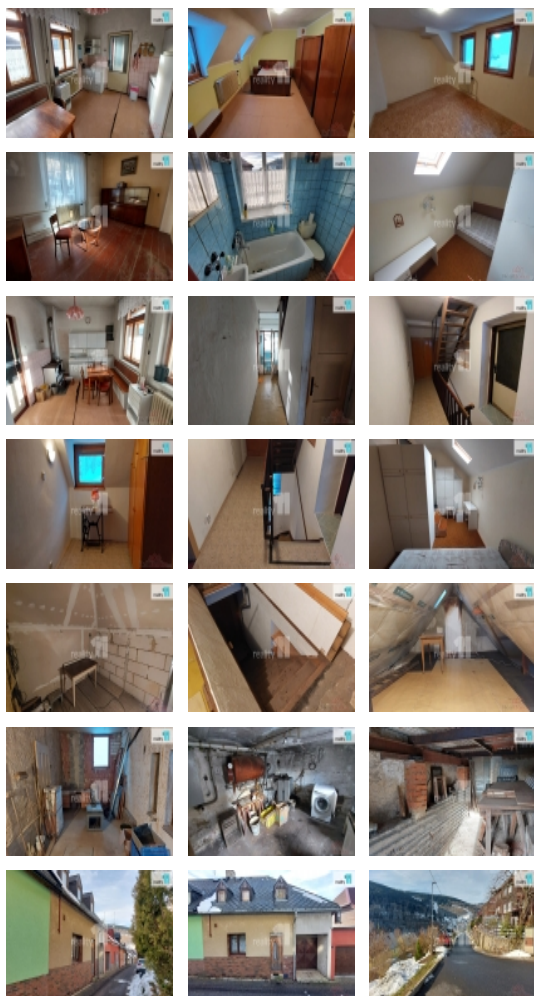

Informace o nemovitosti

Počet podlaží objektu 2

Nemovitost nabízí

Reality 11