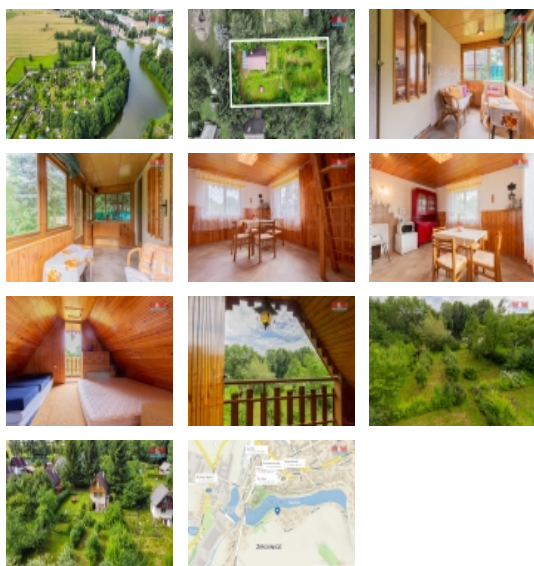

Prodej chaty, 40 m², Žirovnice

ČÍSLO ZAKÁZKY: 880012 TYP ZAKÁZKY: prodej

LOKALITA: Žirovnice (okres Pelhřimov), Nový Svět

Prodej chaty, 40 m², Žirovnice

Prodej podkrovní zděné chaty s balkonem a vlastním pozemkem o celkové výměře 490 m², v rekreační oblasti Nový Svět u Žirovnice. Chata je napojena na elektrický proud, na rozvod užitkové vody, odpady jsou svedeny do vlastní přepadové jímky s objemem 6 m³. Pitná voda je zajištěna společnou kopanou studnou pro více chat. Konstrukce chaty je zděná z cihel a porobetonových tvárnic, okna a dveře jsou dřevěná, střecha je zakryta eternitovými šablonami. Střešní šikminy a prostory jsou zatepleny vatou, pro možnost celoročního užití chaty. Topení je zajištěno lokální, kamny Petry. Pro pohodlné posezení je před chatou krytá zasklená terasa, o kterou je chata rozšířena. Možnost příjezdu a parkování autem až k samotné chatě. Součástí prodeje je i podíl na přístupové komunikaci k chatě. Na přilehlé udržované zahradě, jsou keře, ovocné stromky a květinové záhony

CENA: (za nemovitost) **1 499 000,- Kč**

Nemovitost nabízí

M&M reality holding a. s.

Krakovská 1675/2
Praha - Nové Město
11000

Informace o nemovitosti

Počet podlaží objektu	1
Druh objektu	cihlová
Stav objektu	velmi dobrý
Vlastnictví	osobní
Vlastní pozemek (m²)	490
Vybavení	balkon sklep zahrada
Umístění objektu	okrajová zástavba
Doprava	silnice
Elektřina	230 V 380 V