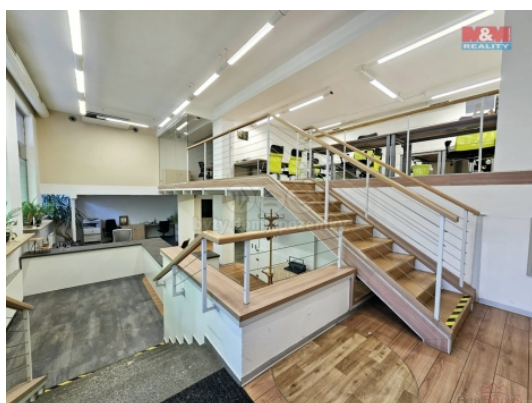

M&M reality holding, a.s.