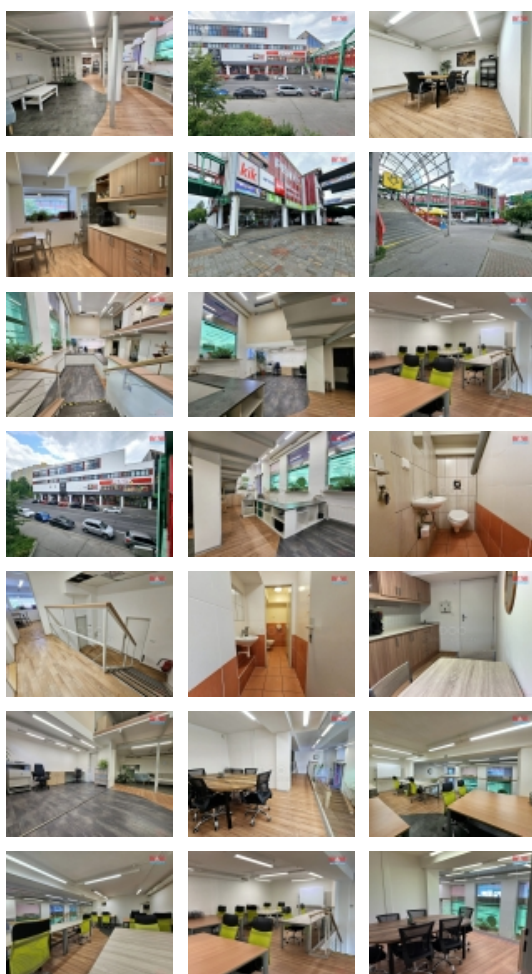

Informace o nemovitosti

Číslo podlaží v domě	1
Počet podlaží objektu	4
Druh objektu	panelová
Stav objektu	dobrý
Vlastnictví	osobní
Umístění objektu	centrum
Užitná plocha (m²)	185
Druh prostor	Kanceláře