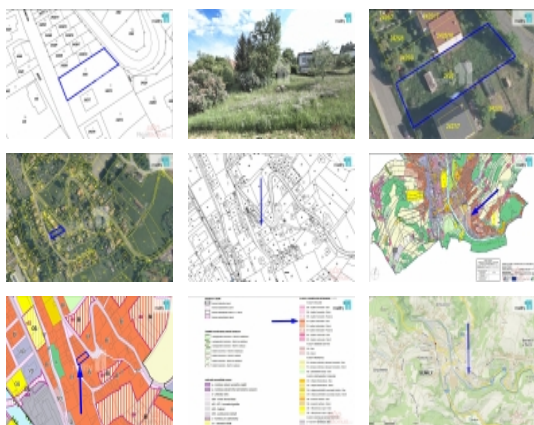

Prodej pozemku , určený k výstavbě RD, Semily

Nemovitost nabízí

Reality 11

Realitní makléř

Mgr. Radka Severová

Mobil: 724 209 533

r.severova@reality11.cz

Prodej pozemku , určený k výstavbě RD, Semily

ČÍSLO ZAKÁZKY: 23960   TYP ZAKÁZKY: prodej

LOKALITA: Semily

Prodej pozemku , určený k výstavbě RD, Semily

Cena včetně provize a právního servisu.

, Reality 11 Vám zprostředkují prodej stavebního pozemku o velikosti 728 m v Semilech mezi ulicemi Mikoláše Alše a Benešovskou.

Pozemek se nachází v oblasti rodinných domů, je mírně svažité a jižně orientovaný.

V místě jsou dostupné všechny sítě-elektřina, voda, plyn, kanalizace. Na vyžádání zašlu trasy IS.

V uzemním plánu je oblast vedena pro bydlení individuální, lze postavit jak rodinný dům o 2 podlažích + podkroví, tak i dům bytový se 4 podlažními, s nutným parkováním/stáním na vlastním pozemku, vše o půdorysu cca 215 m.

Výhodou je výborná dostupnost do centra města-cca 5 minut chůze, zastávka autobusu 150 m, ve městě je veškerá občanská vybavenost.

Klidné místo, výhodná investice, doporučuji koupi.

Kontaktujte mě kdykoliv, ráda Vám podám doplňující informace a sjednám prohlídku.

Pomohu i s financováním výborným hypotečním specialistou.

Těším se na vaše dotazy. Ev. číslo: 23960.

CENA: (za nemovitost) **1 820 000,- Kč**

Informace o nemovitosti

Vlastní pozemek (m2) 728

Druh pozemku pro bydlení