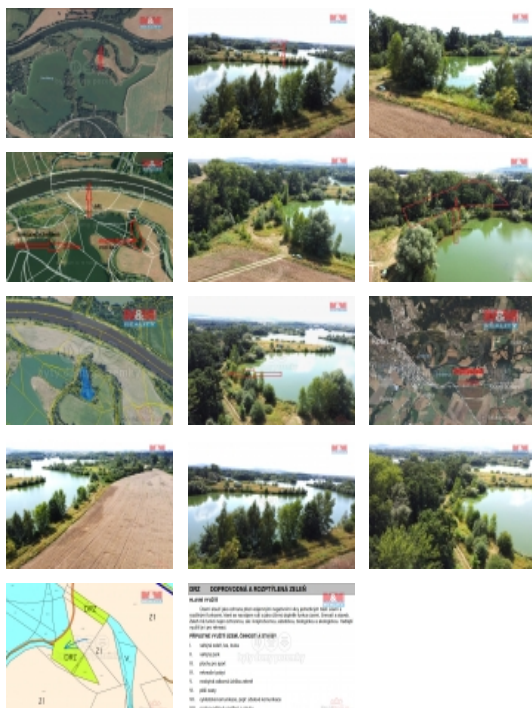

Prodej pozemku , specifická plocha, Kolín

M&M realty holding, a.s.

Prodej pozemku u vodní plochy Sandberk, 4657 m², Kolín

ČÍSLO ZAKÁZKY: 879750 TYP ZAKÁZKY: prodej

LOKALITA: Kolín

Prodej pozemku u vodní plochy Sandberk, 4657 m², Kolín

Nabízíme k prodeji atraktivní pozemek o rozloze 4657 m² v klidné části obce Kolín, katastrální území Kolín, přímo u vodní plochy Sandberk, která je propojena s řekou Labe. Tento mimořádný pozemek je ideální pro rekreaci, zejména pro milovníky rybaření a přírody. Pozemek nabízí široké možnosti pro využití. Díky své poloze a krásnému okolí se stává ideálním místem pro klidné víkendy či delší pobyty mimo ruch města, přičemž Kolín s veškerou občanskou vybaveností je na dosah. Stav nemovitosti je dobrý, což umožňuje okamžité využití bez nutnosti větších investic. Nezmeškejte tuto unikátní příležitost vlastnit kousek přírody na dosah města. Veškerý právní a hypoteční servis je zajištěn. Pro více informací nás neváhejte kontaktovat.

CENA: (za nemovitost) **1 750 000,- Kč**

Informace o nemovitosti

Stav objektu	dobrý
Vlastnictví	osobní
Vlastní pozemek (m ²)	4657
Umístění objektu	klidná část obce
Doprava	vlak silnice autobus
Občanská vybavenost	Škola Školka Zdravotnická zařízení Pošta Kompletní síť obchodů a služeb

Prodej pozemku , specifická plocha, Kolín

Nemovitost nabízí

M&M reality holding a. s.

Krakovská 1675/2
Praha - Nové Město
11000

Komunikace

betonová

Druh pozemku

specifické plochy