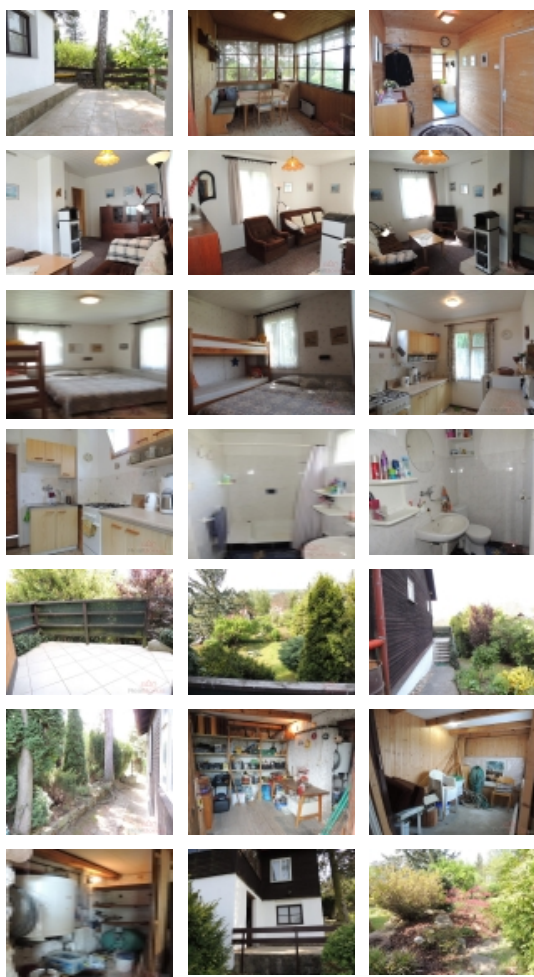

Prodej chaty 3+1, poz. 467 m2, Zadní Třebaň

Nabídka rekreační chaty, situovaná na pěkném místě s výhledem, v rekreační oblasti Berounska, obci Zadní Třebaň.

Dispozičně se chata dělí na vstupní obytnou verandu, předsíň se samostatnými vstupy do obývací místnosti, kuchyně, ložnice, koupelny se sprchovým koutem a WC. Chata je částečně podsklepena, zde jsou dvě suché místnosti s okny a přístupem na spodní terasu. Vytápění je zajištěno kamny na tuhá paliva, vodu ohřívá elektrický bojler. Chata je napojena na elektrickou energii, odpad sveden do septiku. Voda je čerpána z 13 m hluboké studny. Vlastní oplocený pozemek o rozloze 467 m2 s příjezdem autem až k brance. Prodej i s podílem na přístupové cestě. Možnost hypotéky. Využití jako rekreační objekt nebo po úpravách k celoročnímu bydlení. V okolí chaty je část nemovitostí celoročně obývána. Bezpečná lokalita. Nezáplavová oblast.

Nechte se unést atmosférou skvělých cyklostezek, Brdských lesů a blízkého Karlštejna pro vaši budoucí rekreaci a relaxaci a domluvte si prohlídku!

Chytrá volba pro ty, kteří hledají klid a pohodu v blízkosti Prahy.

CENA: (za nemovitost) **3 390 000,- Kč**

Informace o nemovitosti

Počet podlaží objektu	1
Celková podlahová plocha (m2)	51
Druh objektu	smíšená
Stav objektu	velmi dobrý
Energetická třída	G - Mimořádně ne hospodárná
Vlastnictví	osobní
Vlastní pozemek (m2)	467
Doprava	vlak
Zastavěná plocha (m2)	51
Užitná plocha (m2)	72