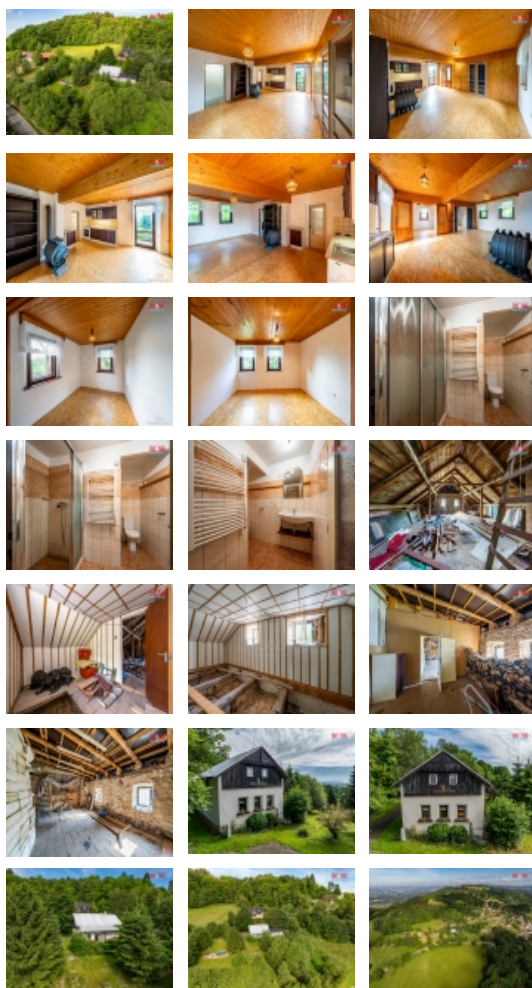

Informace o nemovitosti

Počet podlaží objektu	1
Druh objektu	cihlová
Stav objektu	dobrý
Vlastnictví	osobní
Vlastní pozemek (m²)	2309
Vybavení	sklep
Umístění objektu	klidná část obce
Telekomunikace	Internet
Topení	Lokální - tuhá paliva
Doprava	silnice autobus