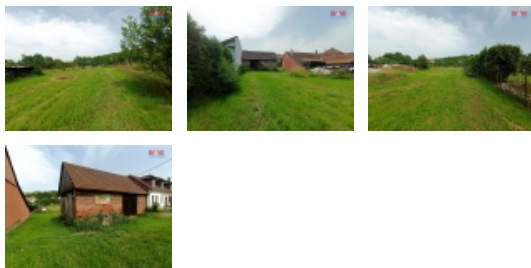

Prodej pozemku k bydlení, 1671 m?, Biskupice

ČÍSLO ZAKÁZKY: 857255 TYP ZAKÁZKY: prodej

LOKALITA: Biskupice (okres Zlín), Biskupice

Prodej pozemku k bydlení, 1671 m?, Biskupice

Nabízím rovinatý pozemek určený k výstavbě ve vyhledávané a klidné části obce Biskupice u Luhačovic. Pozemek s celkovou plochou 1671 m² ve dobrém stavu, což je ideální podmínka pro realizaci vašeho vysněného domova s možností navržení zahrady dle vlastních představ. Snadný přístup k pozemku z obecní komunikace. Obec Biskupice u Luhačovic je známá pro svůj pokojný životní styl a unikátní přírodní scenerie, které okolí nabízí. Lokalita bude ideálním místem pro rodiny s dětmi nebo jakékoliv osoby hledající klid a pohodu, ale zároveň nechce být daleko od civilizace a základní občanské vybavenosti.

CENA: (za nemovitost) **2 370 000,- Kč**

Nemovitost nabízí

M&M reality holding a. s.

Krakovská 1675/2
Praha - Nové Město
11000

Informace o nemovitosti

Stav objektu	dobrý
Vlastnictví	osobní
Vlastní pozemek (m2)	1671
Umístění objektu	klidná část obce
Doprava	vlak silnice autobus
Voda	na hranici
Odpad	Na hranici
Plyn	Na hranici
Občanská vybavenost	Škola Školka Pošta Kompletní síť obchodů a služeb