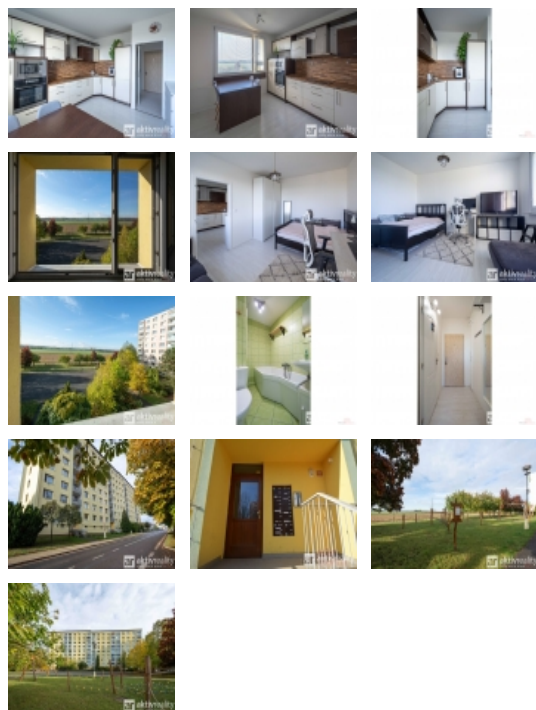

Pronájem bytu 1+1, 36 m², OV, Neratovice (okres Mělník), ul. Na Výsluní

Pronájem hezkého bytu po kompletní rekonstrukci, 1+1, Na Výsluní, Neratovice

ČÍSLO ZAKÁZKY: 01215   TYP ZAKÁZKY: pronájem

LOKALITA: Neratovice (okres Mělník), Na Výsluní

Pronájem hezkého bytu po kompletní rekonstrukci, 1+1, Na Výsluní, Neratovice

Nabízíme pronájem velmi hezkého a kompletně vybaveného bytu po celkové rekonstrukci, v klidné části města Neratovice ul. Na Výsluní. Bytová jednotka se nachází ve třetím nadzemním podlaží kompletně revitalizovaného panelového domu. Dispozičně byt nabízí vstupní chodbu, ze které je možno vstoupit do zděné koupelny s vanou, která byla při rekonstrukci spojena s toaletou. Na konci předsíně je vstup do prostorné kuchyně s jídelnou, kde samostatné okno dodává prostoru hezký světlý ráz. Druhou samostatnou místností v bytě je ložnice spojená s obývacím pokojem. Veškeré vybavení je součástí pronájmu a tím pádem je možné se jen nastěhovat a pohodlně bydlet bez starostí. Lokalita, kde se byt nachází je ta klidnější v Neratovicích, kdy je byt orientován na jižní stranu a přísun denního světla je zde opravdu velmi příjemný. Výhled a orientace bytu je už jen na dětské hřiště, do zeleně a do polí. Neratovice nabízí veškerou infrastrukturu v docházkové vzdálenosti. V blízkosti domu se nachází škola, mateřská školka, dětské hřiště, sportovní hřiště, park, obchodní domy (Tesco, Albert), restaurace, autobusová zastávka - pravidelné spojení na Prahu (Ládví/Letňany 20 minut), Mělník, Kostelec nad Labem, Brandýs nad Labem, Stará Boleslav a další. Parkování je bezproblémové v okolí domu.

Nájemné je stanoveno na 14.500,- plus 500,- teplo, 1.000,- elektřina a 1.000,- voda. Celkem tedy měsíčně 17.000,-