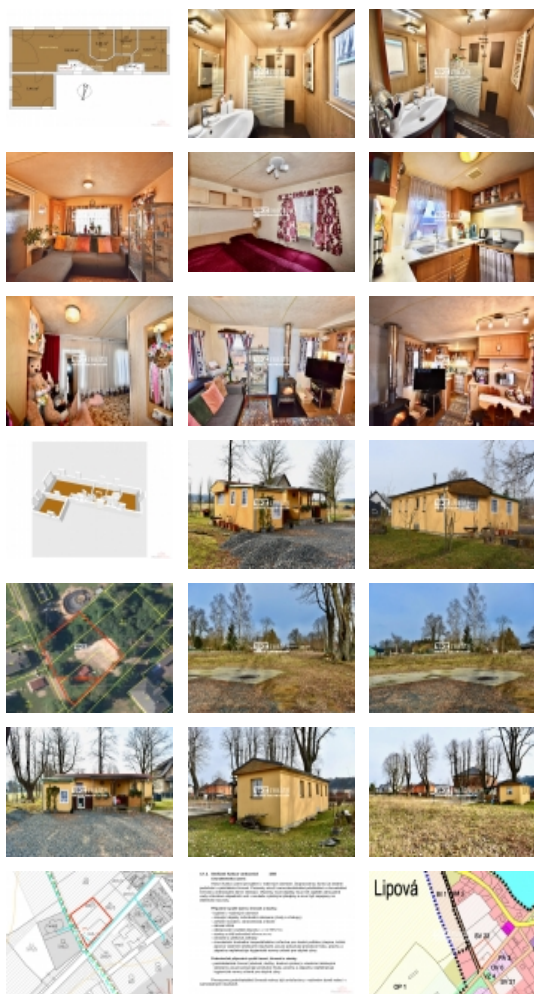

Prodej samostatného RD, 41 m<sup>2</sup>, Lipová (okres Děčín)

## Mobilheim s pozemkem a základovou deskou v Lipové, okr. Děčín

ČÍSLO ZAKÁZKY: 146 TYP ZAKÁZKY: prodej

LOKALITA: Lipová (okres Děčín)

### Mobilheim s pozemkem a základovou deskou v Lipové, okr. Děčín

SKZ REALITY Vám nabízí k prodeji velmi zajímavé a dostupné bydlení v mobilheimu s velkým pozemkem. Navíc se na pozemku nachází nová základová deska k projektu klasického rodinného domu typu bungalov. Pozemek o výměře cca 1100m<sup>2</sup> je pozemkem slunným, v klidné části obce Lipová s nádhernou přírodou v okolí. Mobilheim má 3 pokoje, obývací pokoj s kuchyňským koutem, koupelnu a wc. Je celoročně obyvatelný a napojený na kanalizaci, městský vodovod a elektřinu. Jedná se o povolenou stavbu. Základová deska byla vystavěna k projektu bungalovu. Potřebné informace můžeme sdělit při prohlídce nemovitosti. Dva sousední pozemky o výměře cca 1070m<sup>2</sup> jsou též v prodeji a informace k němu najdete v inzerci nebo na dotaz. Doporučujeme prohlídku objektu a pozemku. Jen tak můžete získat ten správný dojem pro rozhodování. Kontaktujte makléře prostřednictvím formuláře. Ozveme se vám.

### Informace o nemovitosti

Číslo podlaží v domě	1
Počet podlaží objektu	1
Celková podlahová plocha (m <sup>2</sup> )	41
Druh objektu	dřevěná
Stav objektu	velmi dobrý
Energetická třída	C - Úsporná
Vlastní pozemek (m <sup>2</sup> )	1100
Umístění objektu	okrajová zástavba
Vybaveno	Částečně zařízeno
Topení	Lokální - tuhá paliva
Elektřina	230 V
Zastavěná plocha (m <sup>2</sup> )	44
Plocha parcely (m <sup>2</sup> )	1100
Užitná plocha (m <sup>2</sup> )	41