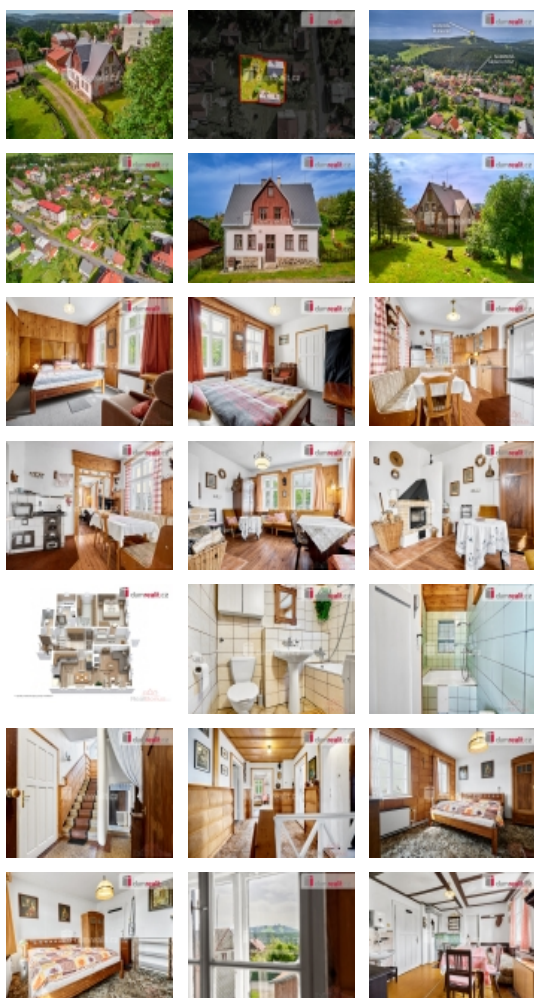

Prodej samostatného RD, 157 m², Abertamy (okres Karlovy Vary)

dumrealit.cz®

Prodej samostatného RD, 157 m², Abertamy (okres Karlovy Vary)

ČÍSLO ZAKÁZKY: 648359 TYP ZAKÁZKY: prodej

LOKALITA: Abertamy (okres Karlovy Vary), Dělnická

Prodej samostatného RD, 157 m², Abertamy (okres Karlovy Vary)