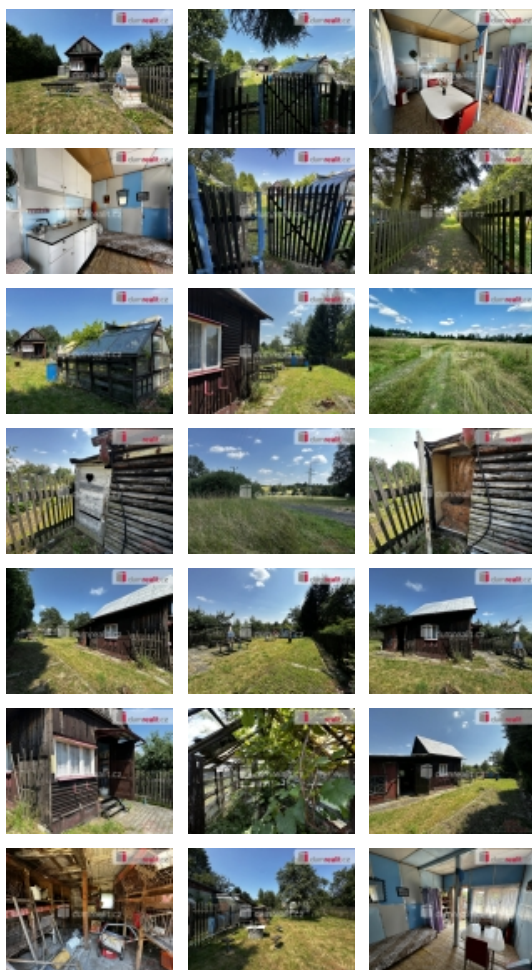

Informace o nemovitosti

Energetická třída	G - Mimořádně neekonomická
Vlastní pozemek (m2)	413