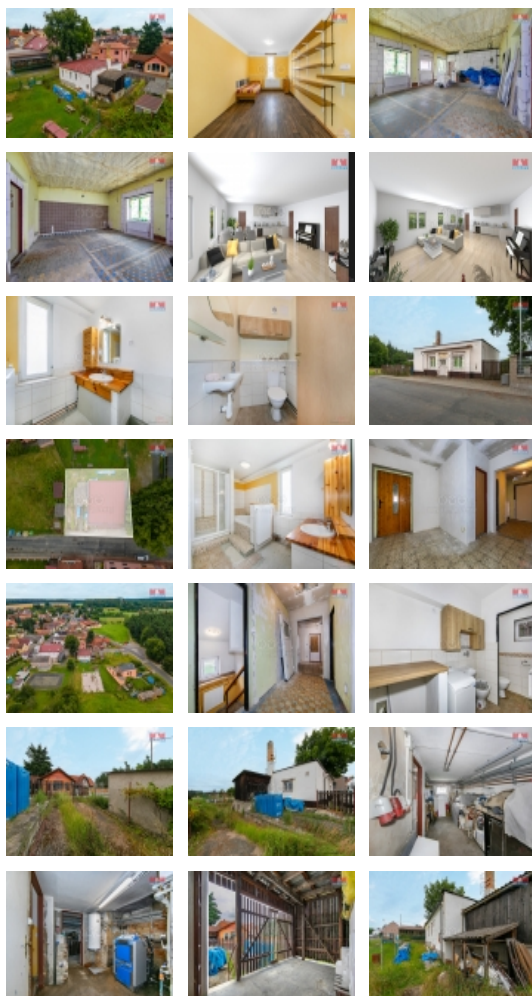

Prodej samostatného RD, 135 m², Staňkov, Krchleby (okres Domažlice)

M&M realty holding, a.s.

Prodej rodinného domu, 135 m², Krchleby, ul. Nerudova

ČÍSLO ZAKÁZKY: 880183 TYP ZAKÁZKY: prodej

LOKALITA: Staňkov, Krchleby (okres Domažlice), Nerudova

Prodej rodinného domu, 135 m², Krchleby, ul. Nerudova

Nabízíme k prodeji rodinný dům v Krchlebech u Staňkova. Tento dům je po částečné rekonstrukci, kterou je potřeba dokončit. Dům disponuje jedním podzemním podlažím a jedním nadzemním podlažím a nabídne vám prostorné místnosti na užitné ploše 135 m². Stavba je z cihly, což zajišťuje stabilitu a tepelný komfort. Dům stojí na pozemku s celkovou rozlohou 347 m². Do domu je zavedena veřejná kanalizace, veřejný vodovod a elektřina. Vytápění je řešeno kotlem na tuhá paliva, ohřev vody pak bojlerem. Veškerá občanská vybavenost je v přílehlém Staňkově. V případě zájmu o bližší informace volejte makléře. S financováním Vám rádi pomůžeme.

CENA: (za nemovitost) **2 657 300,- Kč**

Informace o nemovitosti

Počet podlaží objektu	1
Druh objektu	cihlová
Stav objektu	před rekonstrukcí
Vlastnictví	osobní
Vlastní pozemek (m ²)	347
Vybavení	sklep zahrada
Umístění objektu	klidná část obce
Topení	Lokální - tuhá paliva Ústřední - dálkové
Doprava	silnice autobus
Elektřina	230 V

Voda	dálkový vodovod
Odpad	Městská kanalizace
Rok rekonstrukce	2024
Parkování	u domu (veřejné)
Počet míst k parkování	1
Zdroj teplé vody	bojler
Ostatní	Plot
Užitná plocha (m2)	135
Inženýrské sítě	Vodovod Kanalizace
Poloha objektu	samostatný