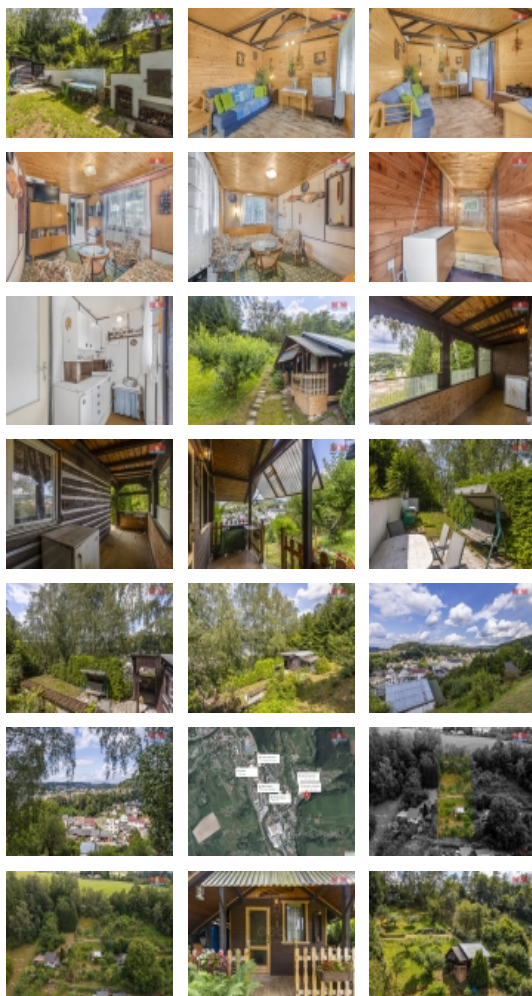

Informace o nemovitosti

Počet podlaží objektu	1
Druh objektu	dřevěná
Stav objektu	dobrý
Vlastnictví	osobní
Vlastní pozemek (m²)	1215
Vybavení	zahrada
Umístění objektu	klidná část obce
Topení	Lokální - elektrické
Doprava	vlak silnice autobus
Elektřina	230 V 380 V
Voda	dálkový vodovod
Plyn	Není