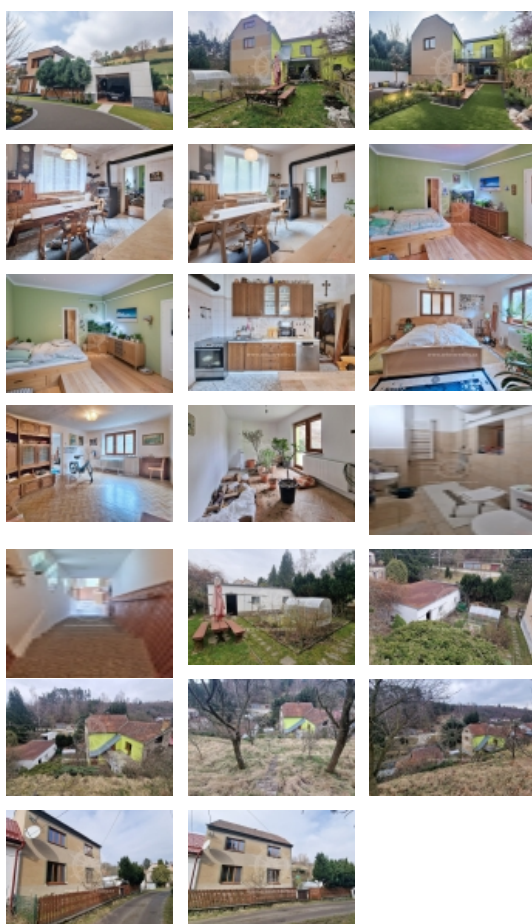

Prodej rohového RD, 112 m2, Jedovnice (okres Blansko)

ARTOSS
REALITNÍ KANCELÁŘ

Brno • Litomyšl • Nová Paka
www.artossreality.cz

Pomáháme Vám
splnit Vaše
představy ...

Prodej RD 4,5+1 s velkou garáží / dílnou, Jedovnice - CP 841 m2

ČÍSLO ZAKÁZKY: 312241022 TYP ZAKÁZKY: prodej

LOKALITA: Jedovnice (okres Blansko), Podhájí

Prodej RD 4,5+1 s velkou garáží / dílnou, Jedovnice - CP 841 m2

Ve výhradním zastoupení majitelů nabízíme k prodeji rodinný dům 4,5+1 s prostornou garáží (dílnou) v klidné části městysu Jedovnice.

Tento dům se pyšní nejen výjimečným umístěním v tiché lokalitě, ale také velkou uliční šířkou 24 metrů. Na pozemku s malou předzahrádkou stojí polořadový dům, samostatně stojící prostorná garáž a zůstává i široký prostor pro přímý vstup na dvůr a zahradu za domem.

Vstup do domu vede přes dvůr a předsíň, kde se nachází schodiště do patra a vstupy do koupelny s WC a do kuchyně. Kuchyně, orientovaná do předzahrádky, je vybavena kuchyňskou linkou a krbovými kamny, která mohou vytápět celé přízemí, mimo plynového ústředního topení. Za kuchyní se nachází obývací pokoj a malý pokoj orientovaný do dvora. V patře s plnohodnotnou výškou stropu v celé ploše jsou dva na sebe navazující pokoje (tedy jeden průchozí) a jeden další pokoj, z něhož je vstup na terasu s výhledem do dvora a na zahradu. Z terasy je pak přístup na půdu domu. Součástí domu jsou také technické místnosti přístupné ze dvora, v jedné z nich je plynový kotel ústředního topení. Okna byla vyměněna za plastová, jinak je dům vhodný k modernizaci, či rekonstrukci.

Na pozemku se nachází prostorná garáž se zastavěnou plochou 65 m2, kterou lze využít jako dílnu nebo sklad, dále pak skleník a studna. Zahrada za domem je svažité směrem na jihovýchod a jsou na ní terasy s ovocnými stromy.