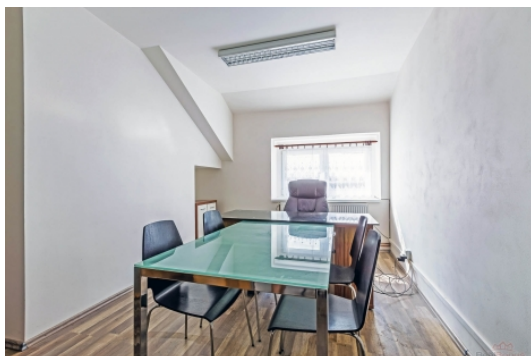

Pronájem kanceláří, Kladno

Pronájem kanceláře, 19 m2 - Kladno

ČÍSLO ZAKÁZKY: 01042 TYP ZAKÁZKY: pronájem

LOKALITA: Kladno, Na vyhaslém

Pronájem kanceláře, 19 m2 - Kladno

Pronájem kanceláře o velikosti 19 m2. Prostor se nachází v patře komerční budovy Na Vyhaslém, Kladno.

Nová okna, plovoucí podlaha, topení a výmalba.

Zděná stavba bývalého dolu Engerth se nachází v areálu s možností parkování.

Nájemné 4.200 Kč včetně poplatků. Kauce 4.200,-Kč, provize 4.200,-Kč.

CENA: (za měsíc) **4 200,- Kč**

Nemovitost nabízí

RSQ - prezentace nemovitostí

Tomsova 664/6
Praha 10
108 00

Realitní makléř

Miroslav Vepřek

Mobil: +420 775 187 652

veprek@email.cz

Informace o nemovitosti

Číslo podlaží v domě	2
Druh objektu	cihlová
Stav objektu	velmi dobrý
Energetická třída	G - Mimořádně nevhodná
Ostatní	Parkoviště
Užitná plocha (m2)	19
Plocha kanceláří (m2)	19
Druh prostor	Kanceláře
K dispozici od	01.02.2024