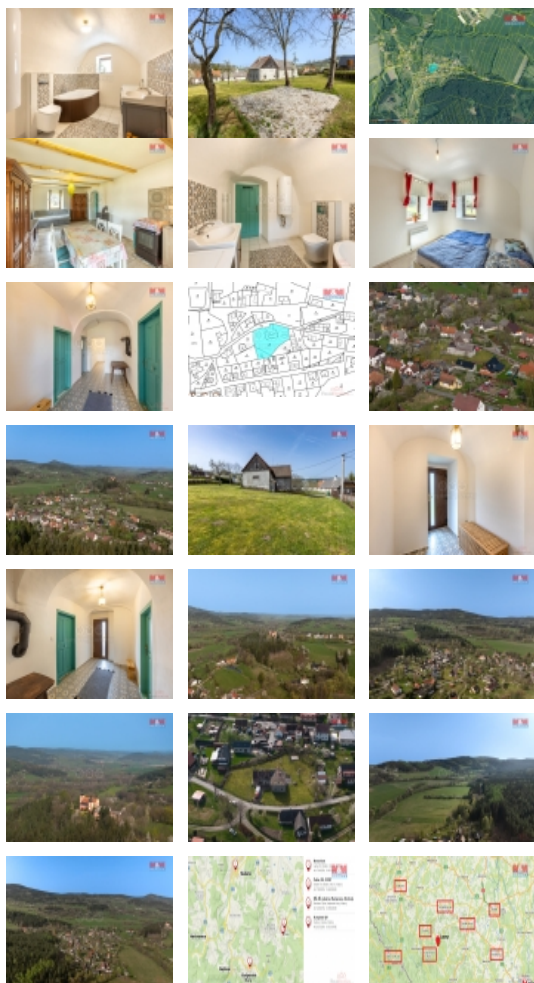

Informace o nemovitosti

Číslo podlaží v domě	2
Počet podlaží objektu	2
Druh objektu	smíšená
Stav objektu	dobrý
Vlastnictví	osobní
Vlastní pozemek (m2)	2490
Vybavení	sklep zahradka