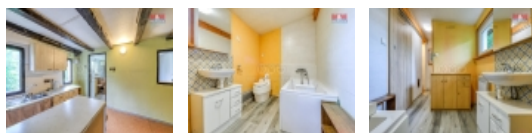

Prodej rekreačního objektu, Karlovy Vary, Doubí

M&M reality holding, a.s.

Prodej chaty, 52 m², Karlovy Vary

ČÍSLO ZAKÁZKY: 879303   TYP ZAKÁZKY: prodej

LOKALITA: Karlovy Vary, Doubí

Prodej chaty, 52 m², Karlovy Vary

Nabízíme k prodeji krásnou zahradu s útulnou chatou v Karlových Varech - Doubí. Tato nemovitost se nachází přímo u cesty na oblíbený turistický cíl Svatošské skály a hrad Locket, což umožňuje i komerční využití, například stánek s rychlým občerstvením.

Chata je z části zděná a z části jako moderní dřevostavba. Je zateplená s novými plastovými okny. Zbývá dokončit finální fasádu. Interiér tvoří prostorný obývací pokoj, samostatná kuchyň, koupelna s vanou, umyvadlem a WC, šatna a spíž. V podkroví je ložnice. Zdrojem vody je vlastní studna, vytápění zajišťují krbová kamna.

Na chatu navazuje zastřešená terasa a další teráska je na zahradě. Na zahradě je nový plechový zahradní domek, skleník a dřevník na topné dřevo. Zahrada má okrasný ráz s několika ovocnými stromy a její soukromí nabízí dostatečný prostor pro odpočinek a relax.

Celý pozemek je oplocený. Před zahradou je vlastní parkovací stání, kde vždy pohodlně zaparkujete.

Pro více informací a prohlídky volejte na 724 577 295

CENA: (za nemovitost) **1 850 000,- Kč**

Informace o nemovitosti

Počet podlaží objektu	1
Druh objektu	cihlová
Stav objektu	dobrý
Vlastnictví	osobní
Vlastní pozemek (m²)	514