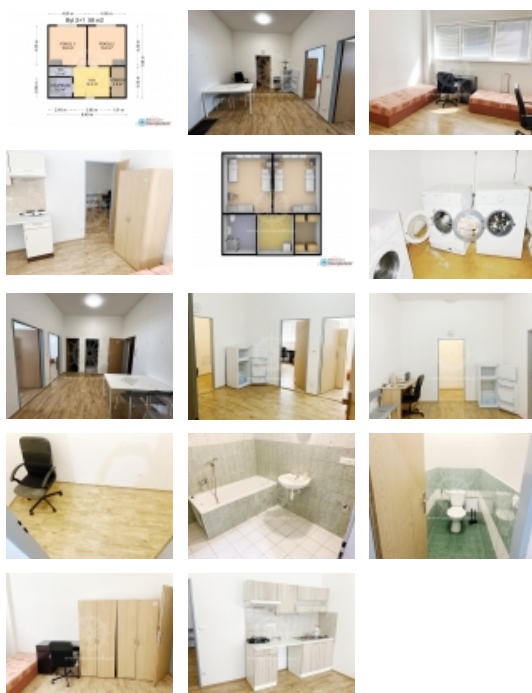

Pronájem bytu 1+kk, 17 m², OV, Brno, Židenice (okres Brno-město), ul. Šámalova

ARTOSS
REALITNÍ KANCELÁŘ

Brno • Litomyšl • Nová Paka
www.artossreality.cz

Pomáháme Vám
splnit Vaše
představy ...

(ŠM17) Pronájem neprůchozího pokoje 17 m² s vlastní kuchyňkou, Brno - Židenice, ul. Šámalova

ČÍSLO ZAKÁZKY: 325241070 TYP ZAKÁZKY: pronájem

LOKALITA: Brno, Židenice (okres Brno-město), Šámalova

(ŠM17) Pronájem neprůchozího pokoje 17 m² s vlastní kuchyňkou, Brno - Židenice, ul. Šámalova

(ŠM17) Nabízíme pronájem prostorného pokoje č.1 s kuchyňským koutem v Bytě 2+1. Je zařízen skříní, stoly a postelemi. Společné prostory - prostorná předsiň se samostatnou šatnou. Koupelna a WC.

Vhodné pro 1-2 osoby. Není vhodné pro rodinu s dětmi.

V bytě bydlí 1. osoba - muž

Pokoj je zařízený KL, 2x postel, 2x psací stůl a židle. Lednice a pračka k dispozici.

Nájem 8.000,- Kč, internet v ceně
+ energie a služby 2.000,- Kč/měsíc
kauce 10.000,- Kč
provize RK 10.000,- Kč + DPH 21%

K nastěhování ihned

CENA: (za měsíc) **8 000,- Kč**

Informace o nemovitosti

Dispozice bytu	1+kk
Číslo podlaží v domě	2
Počet podlaží objektu	2
Celková podlahová plocha (m²)	17
Druh objektu	cihlová