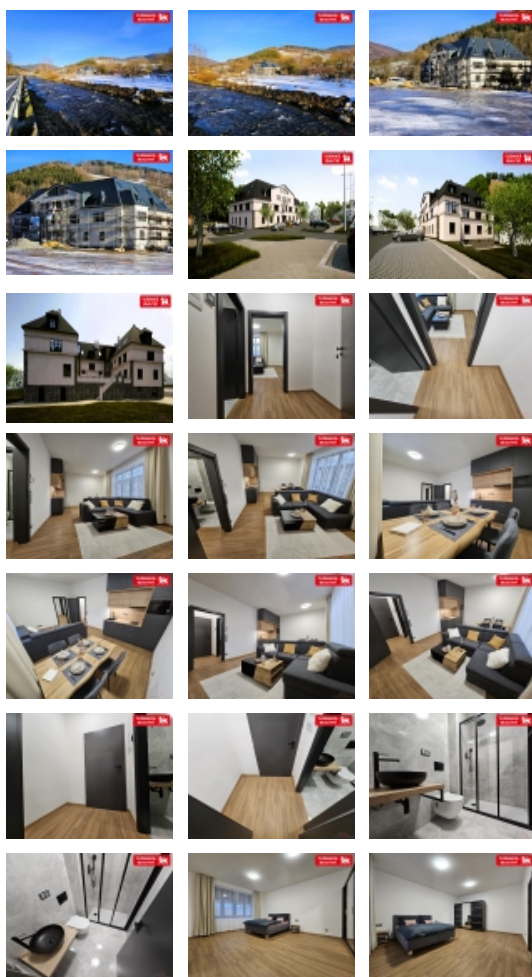

Prodej bytu 2+kk, 59 m2, OV, Loučná nad Desnou, Rejhotice (okres Šumperk)

Už jen deset volných horských bytů z 26, v nově zrekonstruované prvorepublikové vile v Jeseníkách.

ČÍSLO ZAKÁZKY: 367 TYP ZAKÁZKY: prodej

LOKALITA: Loučná nad Desnou, Rejhotice (okres Šumperk)

Už jen deset volných horských bytů z 26, v nově zrekonstruované prvorepublikové vile v Jeseníkách.

Už jen 10 volných bytů z 26. Využijte poslední příležitost stát se vlastníkem komfortního bytu v nově zrekonstruované prvorepublikové vile v srdci Jeseníků.

Bydlení či rekreace na tomto krásném místě v údolí Rejhotice v Loučné nad Desnou Vám přinese úžasné zážitky.

Užijte si dokonalou harmonii mezi moderním designem a původním kouzlem Ulrichovy továrenské vily z třicátých let. Interiéry jsou citlivě navrženy v souladu s horským prostředím. Vybavení je z kvalitních materiálů a v přírodních odstínech. Zaujmu Vás například designové černé umyvadlo na dřevěné desce a černé matné baterie. Kuchyňská linka je vyrobená na míru a obsahuje vestavěné spotřebiče. Pocítíte také příjemné teplo od nohou, které poskytuje podlahové vytápění s regulací každé místnosti zvlášť.

Obklopeni malebnou přírodou zažijete opravdový klid a harmonii, který Vám pomůže nabrat novou energii a odpočinout si od každodenního shonu. Dokonalý relax si můžete dopřát v nedalekých termálních lázních Velké Losiny, které vás okouzlí blahodárnými účinky sírných pramenů. Výběr procedur je velmi široký. Pokud máte raději trochu divočiny, nadchne vás lesní finská sauna na Ranchi Mustang s ochlazováním v horském potoku.