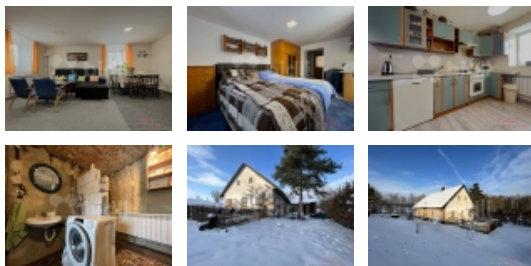

Prodej rodinného domu 160 m², Horní Domaslavice

Upozornění: Tato nabídka je rezervována konkrétním zájemcem a v rezervační lhůtě není k dispozici! Sníte o bydlení v útulném domku u lesa? Je pro Vás důležitá výborná dostupnost do okolních měst? Preferujete dům, který si můžete dodělat přesně podle svého gusta? Pokud jste odpověděli ano, pak je tato nabídka přesně tím, co hledáte!

Nabízíme Vám ke koupi rodinný dům o zastavěné ploše 235 m² a zahradou o velikosti 1900 m² v obci Horní Domaslavice. Rodinný dům o dispozici 3+1 s možností obytného podkroví se nachází v okrajové části obce poblíž řeky Lučiny. Jednotlivé pokoje jsou nadstandardně prostorné a slunné, náročnější z nás pak potěší krb v obývacím pokoji. Dům prošel částečnou rekonstrukcí interiéru (podlahy, rozvody, vybavení), koupelna a fasáda jsou připraveny k dokončení podle představ nového majitele. K domu náleží také zachovalá stodola.