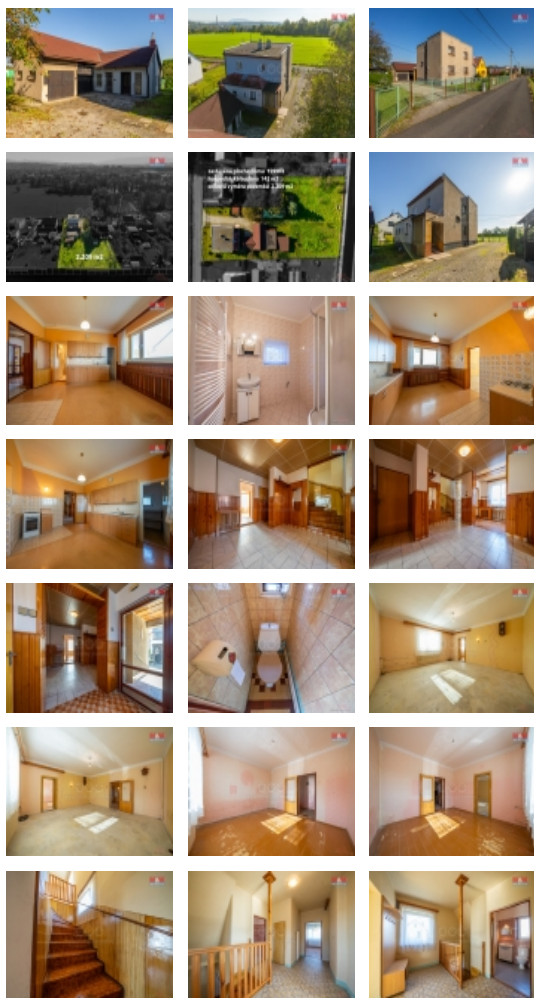

Prodej obchod a služby, 216 m², Český Těšín

Hledáte nemovitost v blízkosti přivaděče na dálnici? Zároveň také chcete si dům upravit dle vlastních představ? Tak tato nabídka Vás jistě zaujme.

Exkluzivně nabízím na prodej dům nacházející se v okrajové lokalitě Českého Těšína na ul. Na Dělnicích. Pozemek, na kterém stojí tento dům patří k největším v této lokalitě, jeho velikost je 2.209 m². Benefitem také může být to, že dům je určen k rekonstrukci a to přesně podle vašich představ. Dům je napojen na všechny dostupné sítě. Je zde možnost vybudovat až dvě bytové jednotky. Vytápění je plynovým kotlem a možnost také tuhými palivy. Okna jsou plastová a některá dřevěná. Střecha je rovná pokryta lepenkou. Rozvody jsou původní. Dalším benefitem může být hospodářská budova za domem, plechová garáž a také prostorná dřevěná kůlna.