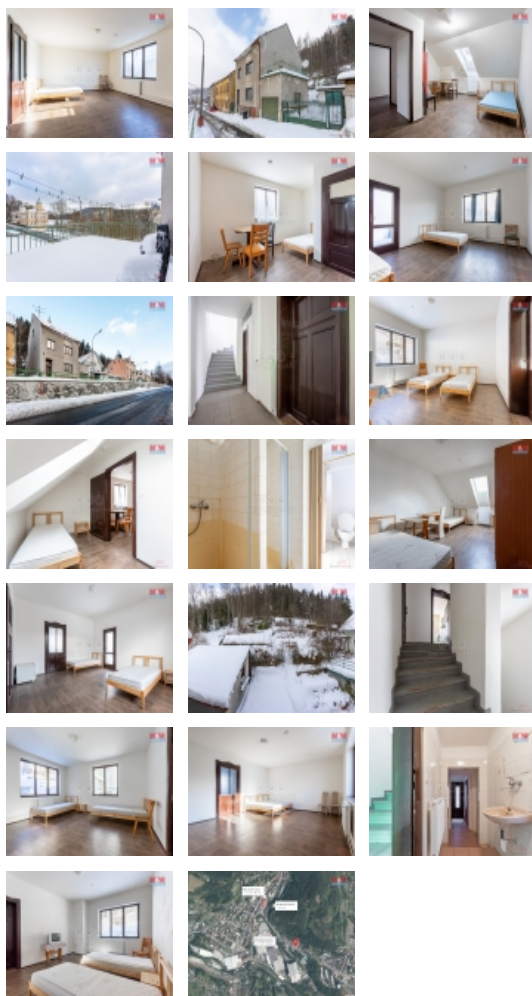

Informace o nemovitosti

Počet podlaží objektu	1
Druh objektu	cihlová
Stav objektu	dobrý
Vlastnictví	osobní