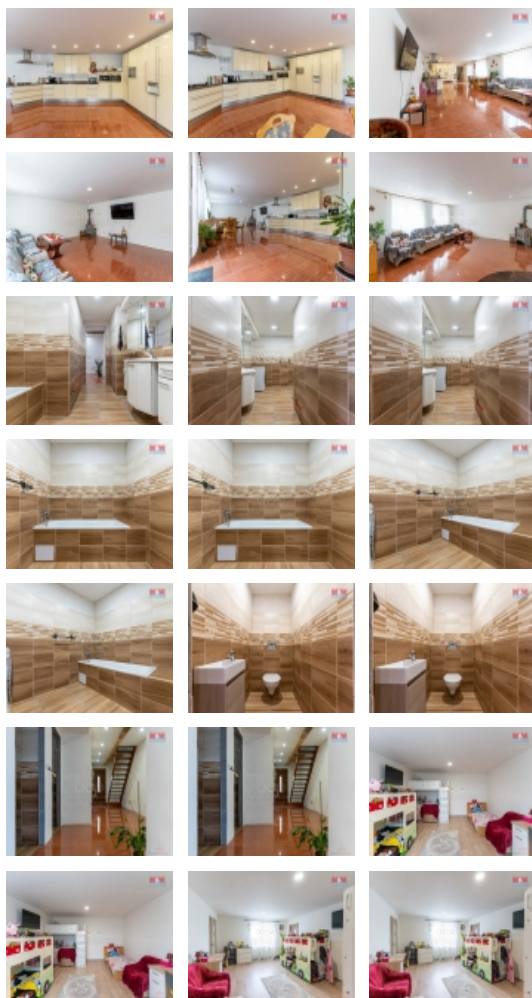

Informace o nemovitosti

Počet podlaží objektu	1
Stav objektu	velmi dobrý
Vlastnictví	osobní
Vlastní pozemek (m²)	503
Umístění objektu	centrum
Topení	Lokální - plynové Lokální - tuhá paliva Lokální - elektrické
Doprava	silnice autobus
Elektřina	230 V
Voda	dálkový vodovod
Odpad	Městská kanalizace