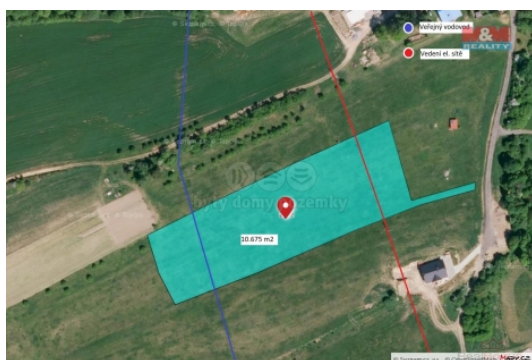

Prodej pozemku , určený k výstavbě RD, Horní Lideč (okres Vsetín)

### Prodej pozemku k bydlení, 10675 m<sup>2</sup>, Horní Lideč

ČÍSLO ZAKÁZKY: 832144 TYP ZAKÁZKY: prodej

LOKALITA: Horní Lideč (okres Vsetín)

#### Prodej pozemku k bydlení, 10675 m<sup>2</sup>, Horní Lideč

Nabízíme k prodeji pozemek o ploše 10.675 m<sup>2</sup>, který dle územního plánu obce a zpracování územní studie je vhodný k výstavbě rodinných domů. Inženýrské sítě v dosahu. Pozemek se nachází v mírně svažitém terénu v okrajové části obce. Doporučujeme prohlídku.